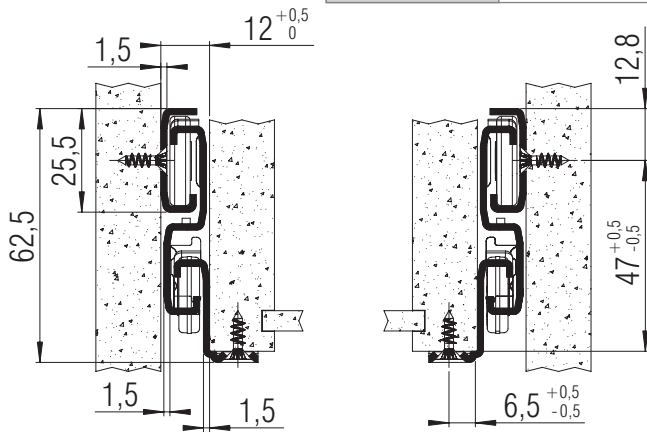

FR 6500

SLIDE TYPE:	Full-Extension Drawer Slide - Telescopic-Action
MOUNTING:	Bottom Mount

WIDTH:	12 mm
LOAD CAPACITY:	dynamic up to 50 kg

MATERIAL:	steel or white powder coated
------------------	------------------------------

screw holes for 3,5 mm spax screws

L	EX	A	B	C	D	E	F	G	H	I	J	K	L	M	N	O	P	Q	R	S	T	U	V	Weight per pair kg	Order No. white	
200	200			42							170	122	131	154	163										0,79	▶ 1200
250	250		28								220	186	195	218	227										0,97	▶ 1201
300	320		46		142						270	250		282			227					259		1,18	▶ 1202	
350	370	27	32	187	192					283	320	250		282	291		227					259		1,36	▶ 1203	
400	420	13	18	237	242					333	370	250		282	291		227					259		1,54	▶ 1204	
450	470	31	36	287	292					383	420	250	259	282	291		387	410				419		1,73	▶ 1205	
500	550	17	22	113	118	337	342			433	470	250	259	282	291	442	419	474	483			451		1,94	▶ 1206	
550	570	35	40	163	168	387	392			483	520	250	259	282	291	506	483	538				515		2,11	▶ 1207	
600	620	21	26	213	218	437	442			533	570	250	259	282	291	506	483	538	547			515		2,29	▶ 1208	
650	670	39	44	263	268	487	492			583	620	250	259	282	291	506	483	538	547			515		2,48	▶ 1260	
700	750	25	30	185	190	313	318	537	542	633	670	250	259	282	291	506	483	538	547			515		2,67	▶ 1261	
750	770	43	48	235	240	363	368	587	592	683	720	250	259	282	291	506	515	538	547	675	698	707	730	2,85	▶ 1262	
800	820	29	34	221	226	413	418	637	642	733	770	250	259	282	291	506	515	538	547	739	762	771		3,05	▶ 1263	