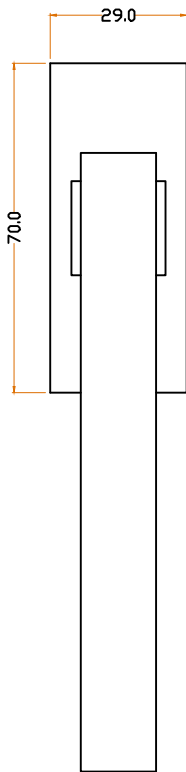

**JOLIE®**  
A timeless touch.

MATERIAL	FINISH	SCALE	DESCRIPTION
BRASS	GA ,AB OS ,BK	NTS	CORE WINDOW HANDLE
PROJN.	UNIT	DATE	ITEM CODE
	MM	25.05.22	J-0290