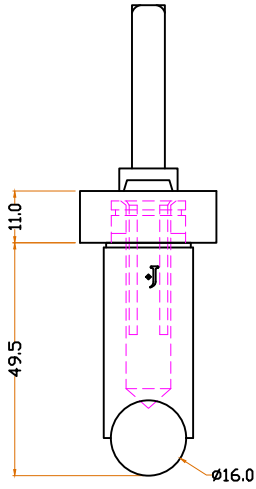

**JOLIE®**  
A timeless touch.

MATERIAL	FINISH	SCALE	DESCRIPTION
BRASS	GA ,AB OS ,BK	NTS	CORE WINDOW HANDLE
PROJN.	UNIT	DATE	ITEM CODE
	MM	25.05.22	J-0290