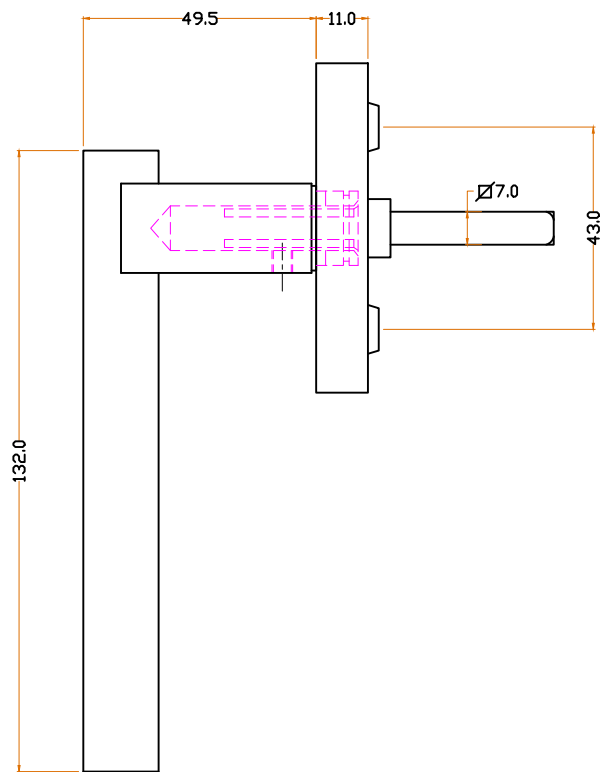

**JOLIE®**  
A timeless touch.

MATERIAL	FINISH	SCALE	DESCRIPTION
BRASS	GA ,AB OS ,BK	NTS	CORE WINDOW HANDLE
PROJN.	UNIT	DATE	ITEM CODE
	MM	25.05.22	J-0290