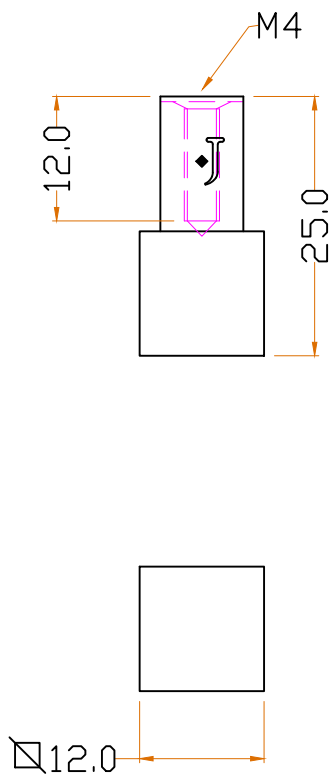

JOLIE®
A timeless touch.

MATERIAL	FINISH	SCALE	DESCRIPTION
BRASS	GA ,AB OS ,BK	NTS	ONE KNOB 12.0mm
PROJN.	UNIT	DATE	ITEM CODE
	MM	22.05.22	J-0600