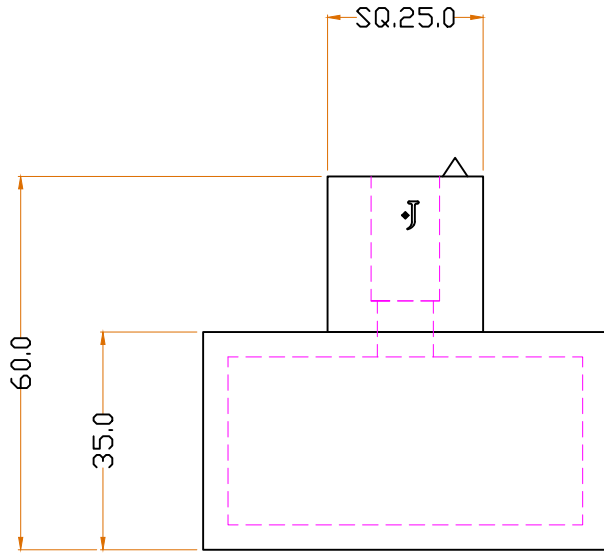

JOLIE®
A timeless touch.

MATERIAL	FINISH	SCALE	DESCRIPTION
BRASS	GA ,AB OS ,BK	NTS	ONE CENTRE DOOR KNOB 65.0mm SQ.
PROJN.	UNIT	DATE	ITEM CODE
	MM	25.05.22	J-0670