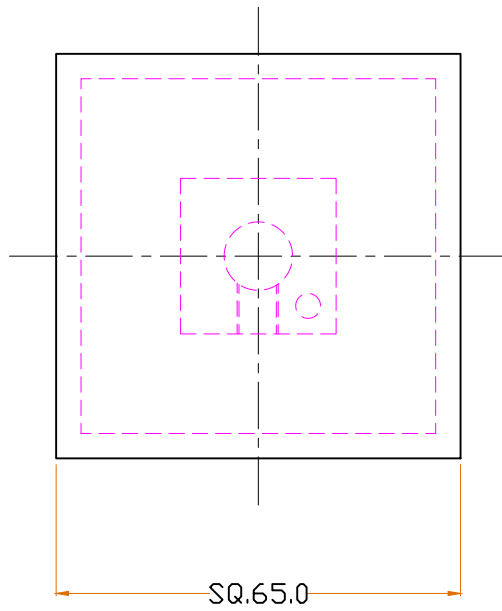

JOLIE®
A timeless touch.

MATERIAL	FINISH	SCALE	DESCRIPTION
BRASS	GA ,AB OS ,BK	NTS	ONE CENTRE DOOR KNOB 65.0mm SQ.
PROJN.	UNIT	DATE	ITEM CODE
	MM	25.05.22	J-0670