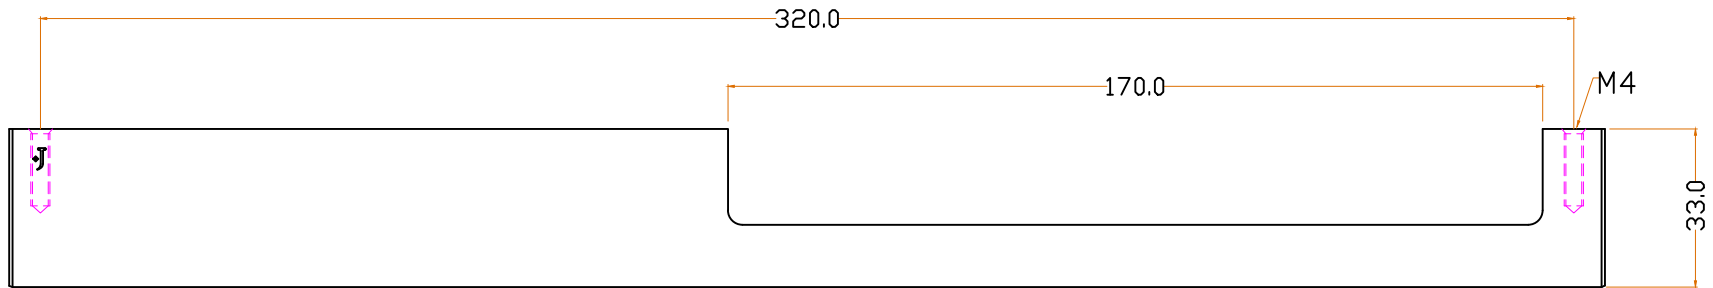

JOLIE[®]
A timeless touch.

MATERIAL	FINISH	SCALE	DESCRIPTION
BRASS	GA ,AB OS ,BK	NTS	CABINET HANDLE DREAMO 320.0mm
PROJN.	UNIT	DATE	ITEM CODE
	MM	26.05.22	J-0809