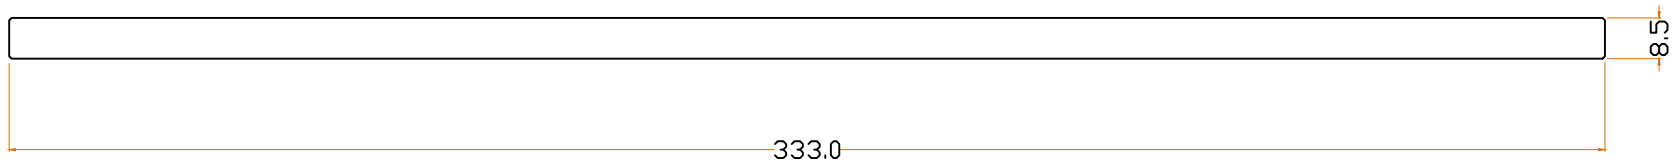

JOLIE[®]
A timeless touch.

MATERIAL	FINISH	SCALE	DESCRIPTION
BRASS	GA ,AB OS ,BK	NTS	CABINET HANDLE DREAMO 320.0mm
PROJN.	UNIT	DATE	ITEM CODE
	MM	26.05.22	J-0809