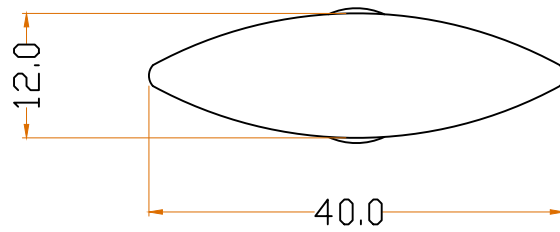

JOLIE®
A timeless touch.

MATERIAL	FINISH	SCALE	DESCRIPTION
BRASS	GA ,AB OS ,BK	NTS	OVAL CABINET KNOB 40mm
PROJN.	UNIT	DATE	ITEM CODE
	MM	26.05.22	J-0901