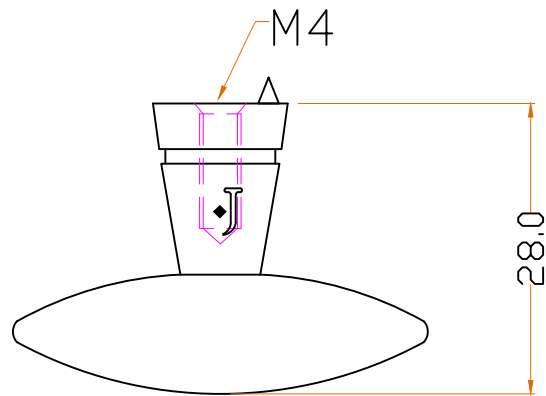

JOLIE®
A timeless touch.

MATERIAL	FINISH	SCALE	DESCRIPTION
BRASS	GA ,AB OS ,BK	NTS	OVAL CABINET KNOB 40mm
PROJN.	UNIT	DATE	ITEM CODE
	MM	26.05.22	J-0901