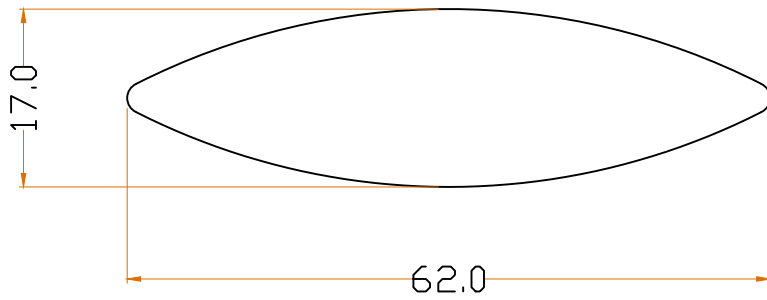

JOLIE®

A timeless touch.

MATERIAL	FINISH	SCALE	DESCRIPTION
BRASS	GA ,AB OS ,BK	NTS	OVAL CABINET KNOB 62mm
PROJN.	UNIT	DATE	ITEM CODE
	MM	26.05.22	J-0903