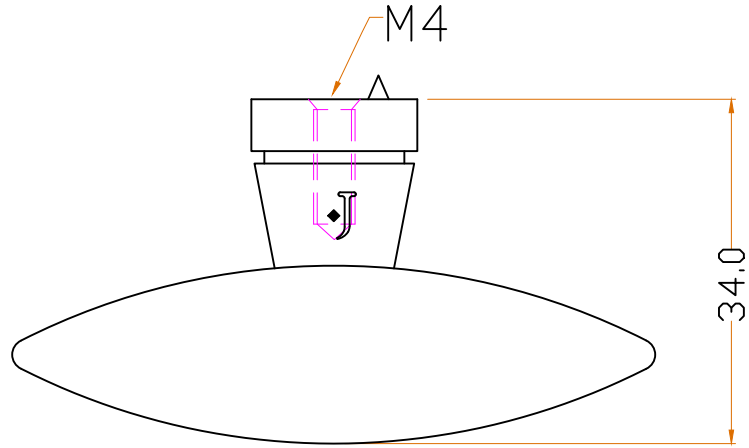

JOLIE®

A timeless touch.

MATERIAL	FINISH	SCALE	DESCRIPTION
BRASS	GA ,AB OS ,BK	NTS	OVAL CABINET KNOB 62mm
PROJN.	UNIT	DATE	ITEM CODE
	MM	26.05.22	J-0903