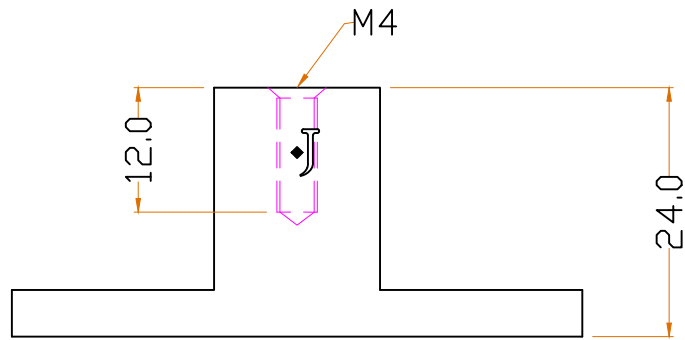

JOLIE®
A timeless touch.

MATERIAL	FINISH	SCALE	DESCRIPTION
BRASS	GA ,AB OS ,BK	NTS	FLAT T KNOB
PROJN.	UNIT	DATE	ITEM CODE
	MM	26.05.22	J-1201