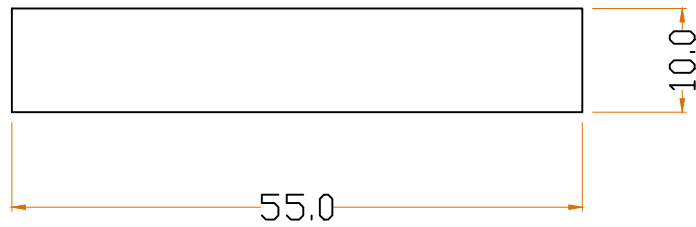

JOLIE®
A timeless touch.

MATERIAL	FINISH	SCALE	DESCRIPTION
BRASS	GA ,AB OS ,BK	NTS	FLAT T KNOB
PROJN.	UNIT	DATE	ITEM CODE
	MM	26.05.22	J-1201