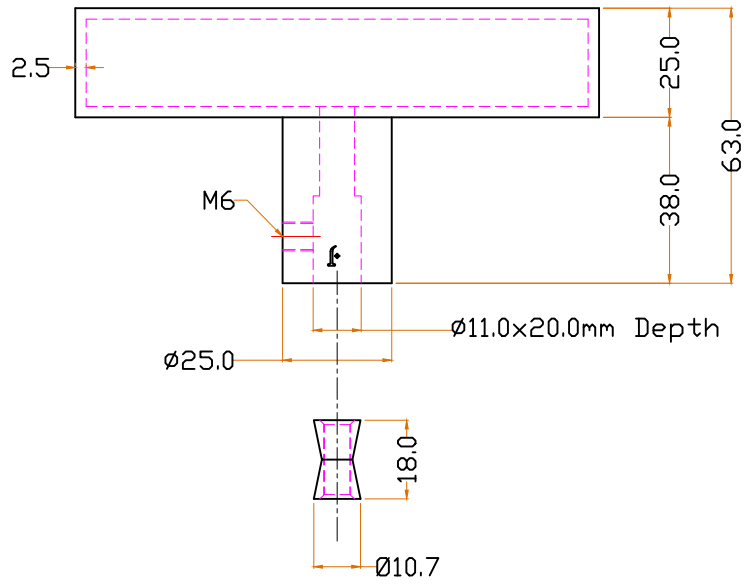

TOP VIEW

FRONT VIEW

MATERIAL	FINISH	SCALE	DESCRIPTION
BRASS	GA ,AB OS ,BK	NTS	LUNE DOORKNOB Ø120MM
PROJN.	UNIT	DATE	ITEM CODE
	MM	26.05.22	J-1612