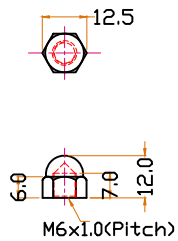

TOP VIEW

FRONT VIEW

SIDE VIEW

STUD M6x80

M6 GERMAN HEAD SCREW

DOME NUT(M6x1.0mm Pitch)

GROMMET

MATERIAL	FINISH	SCALE	DESCRIPTION
BRASS	GA ,AB OS ,BK	NTS	Virge Half Moon Hook CC 192mm
PROJN.	UNIT	DATE	ITEM CODE
	MM	23.01.23	J-2306