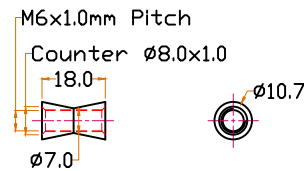

TOP VIEW

FRONT VIEW

SIDE VIEW

STUD M6x80

M6 GERMAN HEAD SCREW

DOME NUT(M6x1.0mm Pitch)

GROMMET

MATERIAL	FINISH	SCALE	DESCRIPTION
BRASS	GA ,AB OS ,BK	NTS	Virge Half Moon Hook CC 192mm
PROJN.	UNIT	DATE	ITEM CODE
	MM	23.01.23	J-2306