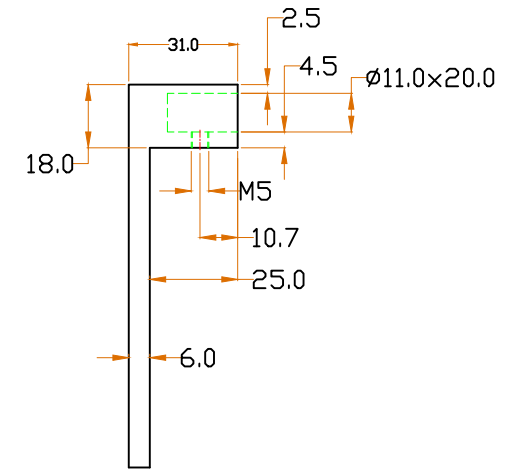

TOP VIEW

FRONT VIEW

SIDE VIEW

STUD M6x80

M6 GERMAN HEAD SCREW

DOME NUT(M6x1.0mm Pitch)

GROMMET

MATERIAL	FINISH	SCALE	DESCRIPTION
BRASS	GA ,AB OS ,BK	NTS	Virge Half Moon Hook CC 192mm
PROJN.	UNIT	DATE	ITEM CODE
	MM	23.01.23	J-2306