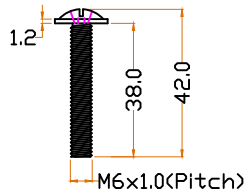

TOP VIEW

FRONT VIEW

SIDE VIEW

STUD M6x80

M6 GERMAN HEAD SCREW

DOME NUT(M6x1.0mm Pitch)

GROMMET

MATERIAL	FINISH	SCALE	DESCRIPTION
BRASS	GA ,AB OS ,BK	NTS	Virge Half Moon Hook CC 192mm
PROJN.	UNIT	DATE	ITEM CODE
	MM	23.01.23	J-2306