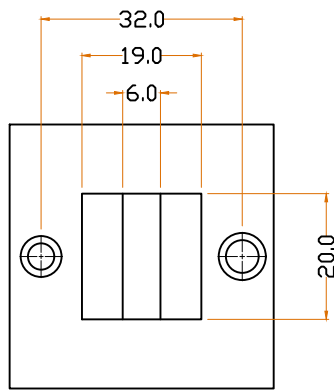

JOLIE®

A timeless touch.

MATERIAL	FINISH	SCALE	DESCRIPTION
BRASS	AB, BK GA, OS	NTS	FLAT PRIVACY SET ON SQUARE ROSE 42mm
PROJN.	UNIT	DATE	ITEM CODE
	MM	28.05.22	J-7013