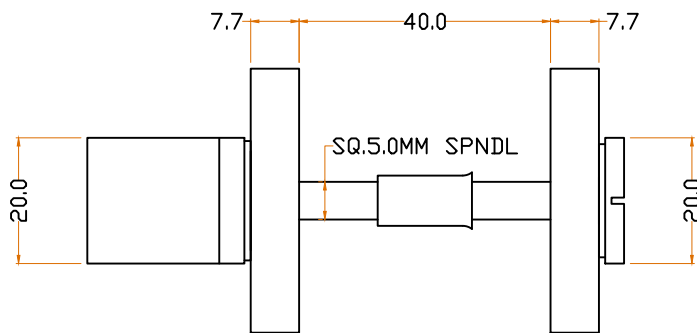

JOLIE®

A timeless touch.

MATERIAL	FINISH	SCALE	DESCRIPTION
BRASS	AB, BK GA, OS	NTS	FLAT PRIVACY SET ON SQUARE ROSE 42mm
PROJN.	UNIT	DATE	ITEM CODE
	MM	28.05.22	J-7013