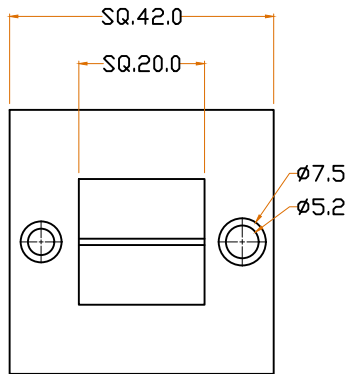

JOLIE®

A timeless touch.

MATERIAL	FINISH	SCALE	DESCRIPTION
BRASS	AB, BK GA, OS	NTS	FLAT PRIVACY SET ON SQUARE ROSE 42mm
PROJN.	UNIT	DATE	ITEM CODE
	MM	28.05.22	J-7013