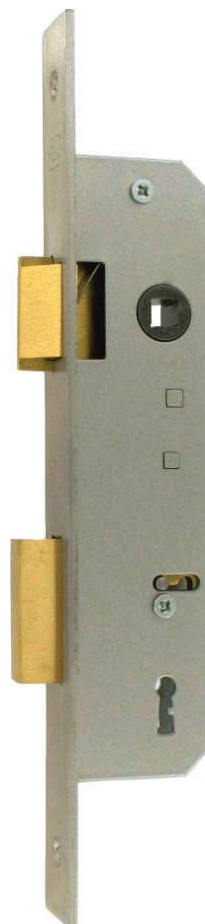

M2452

Smaldeurklavierslot met hefboom op 110 mm

KENMERKEN

Asafstand	110 mm
Draairichting	links en rechts verschillend
Slotkast	open, gevezen, verzinkt
Dagschoot	massief messing
Nachtschoot	12,5 mm (enkele toer) messing
Kruknoot	sintermetaal
Krukstift	8 mm
Patentgaten	neen

BESCHIKBAARHEID

Doornmaat	23,5 - 30 - 35 mm
Voorplaat	symmetrisch rechthoekig 24 mm
Afwerking	chromoostaal geborsteld (8)
Sluitplaat	-

VERPAKKING

Per stuk (incl. 2 vernikkelde sleutels)

BIJKOMENDE EIGENSCHAPPEN

Verkrijgbaar in 18 verschillende sluitingen

ARTIKELCODE