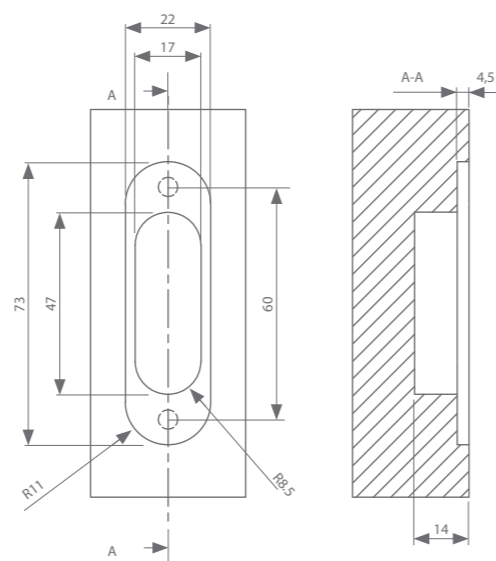

Technische tekening

Technische eigenschappen

Speling	Magnetische trekkracht
2 mm	Minimum 40 N
3 mm	Minimum 35 N
4 mm	Minimum 30 N