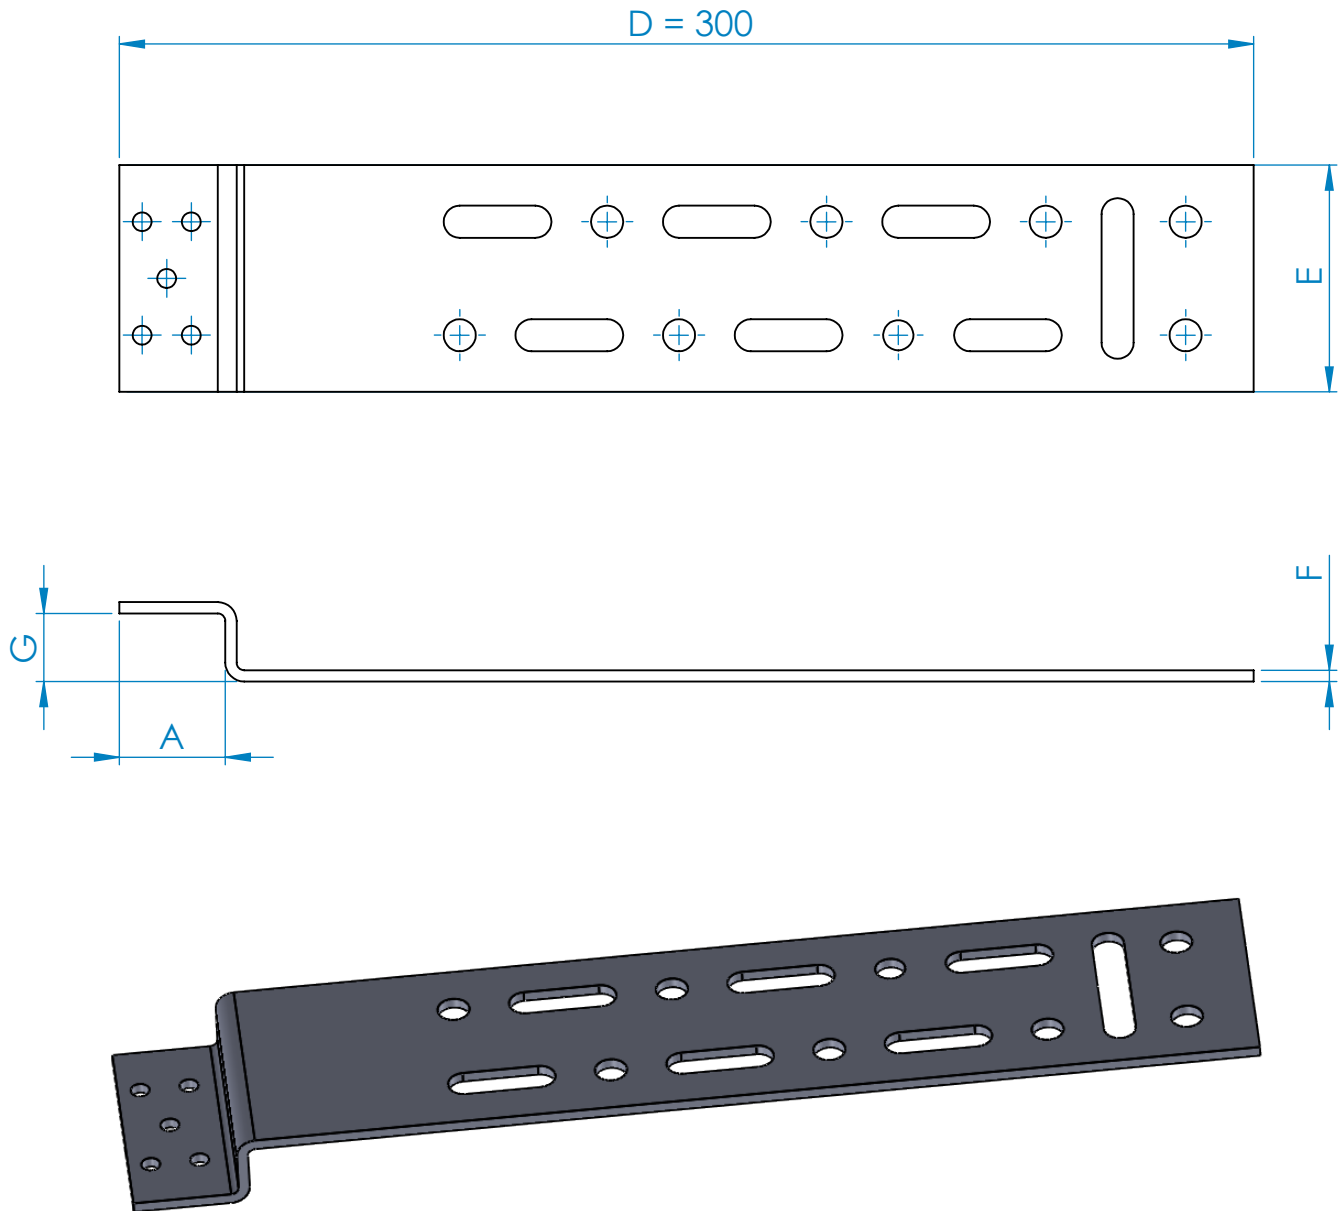

*FIXING LUGS FOR ALUMINIUM AND PVC PROFILES  
BEFESTIGUNGSMITTEL FÜR ALUMINIUM UND PVC PROFIELEN*

*PATTES DE FIXATION POUR CHASSIS EN ALU ET PVC  
RAAMANKERS VOOR ALUMINIUM EN PVC PROFIELEN*

| TYPE                                      | REF.MS    | A/G<br>(mm) | D<br>(mm) | E/F<br>(mm) |
|---|-----------|-------------|-----------|-------------|
| DEUR VASTZETANKER<br>PATTE FIXATION PORTE | 5PRT10330 | 28/18       | 300       | 60/3        |
|   |           |             |           |             |
|   |           |             |           |             |
|   |           |             |           |             |