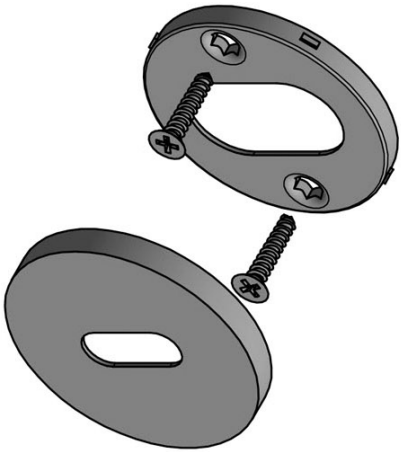

PBAN53

sleutelplaatje

Product informatie

Code: 3701N001INXX0

Finish: mat roestvast staal

UNIT: Stuks

Collectie: ARC

Designer: Piet Boon

EAN code: 8718009374764

ARC by Piet Boon

De ARC collectie is een totaalconcept bestaande uit deur-, raam-, en meubelbeslag

Finishes

- mat roestvast staal
- PVD mat zwart

PBA-N53

lever handle accessory
key escutcheon
stainless steel

ARC

by Piet Boon

Geleid door strakke lijnen en geometrische vormen, wordt onze ARC by Piet Boon hardware series gedefinieerd door zijn no-nonsense uitstraling. Het unieke silhouet is ontstaan door een cilindervolume exact door de helft te delen. Dit geeft de ARC zijn kenmerkende vlakke zijde en een zijde die wordt gekenmerkt door een boog - waaraan de ARC zijn naam dankt. De ARC deurkruk heeft de German Design Award 2020 gewonnen in de categorie 'Excellent product design'. De jury roemt het welgevormde ontwerp vanwege zijn tijdloze en elegante eigenschappen die bijdragen aan een kwalitatief hoogwaardige uitstraling. De ARC collectie, bestaande uit deurbeslag, meubelbeslag en overige accessoires, is beschikbaar in mat roestvast staal en PVD mat zwart, waardoor de collectie geschikt maakt voor ieder interieur en exterieur.