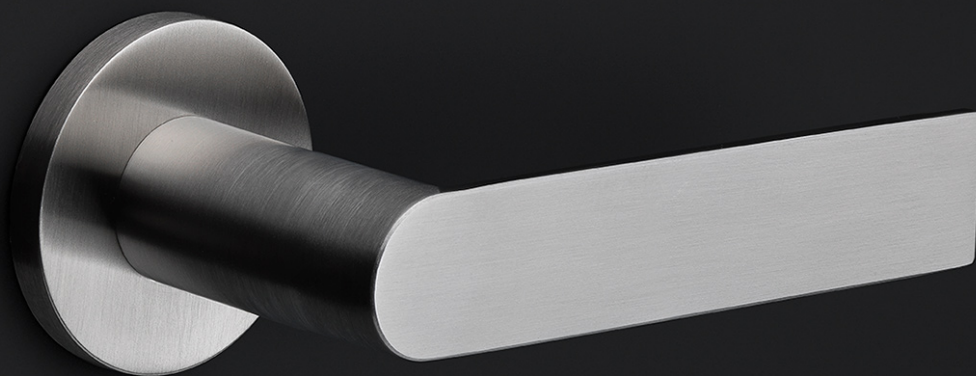

ARC

by Piet Boon

FORMANI®