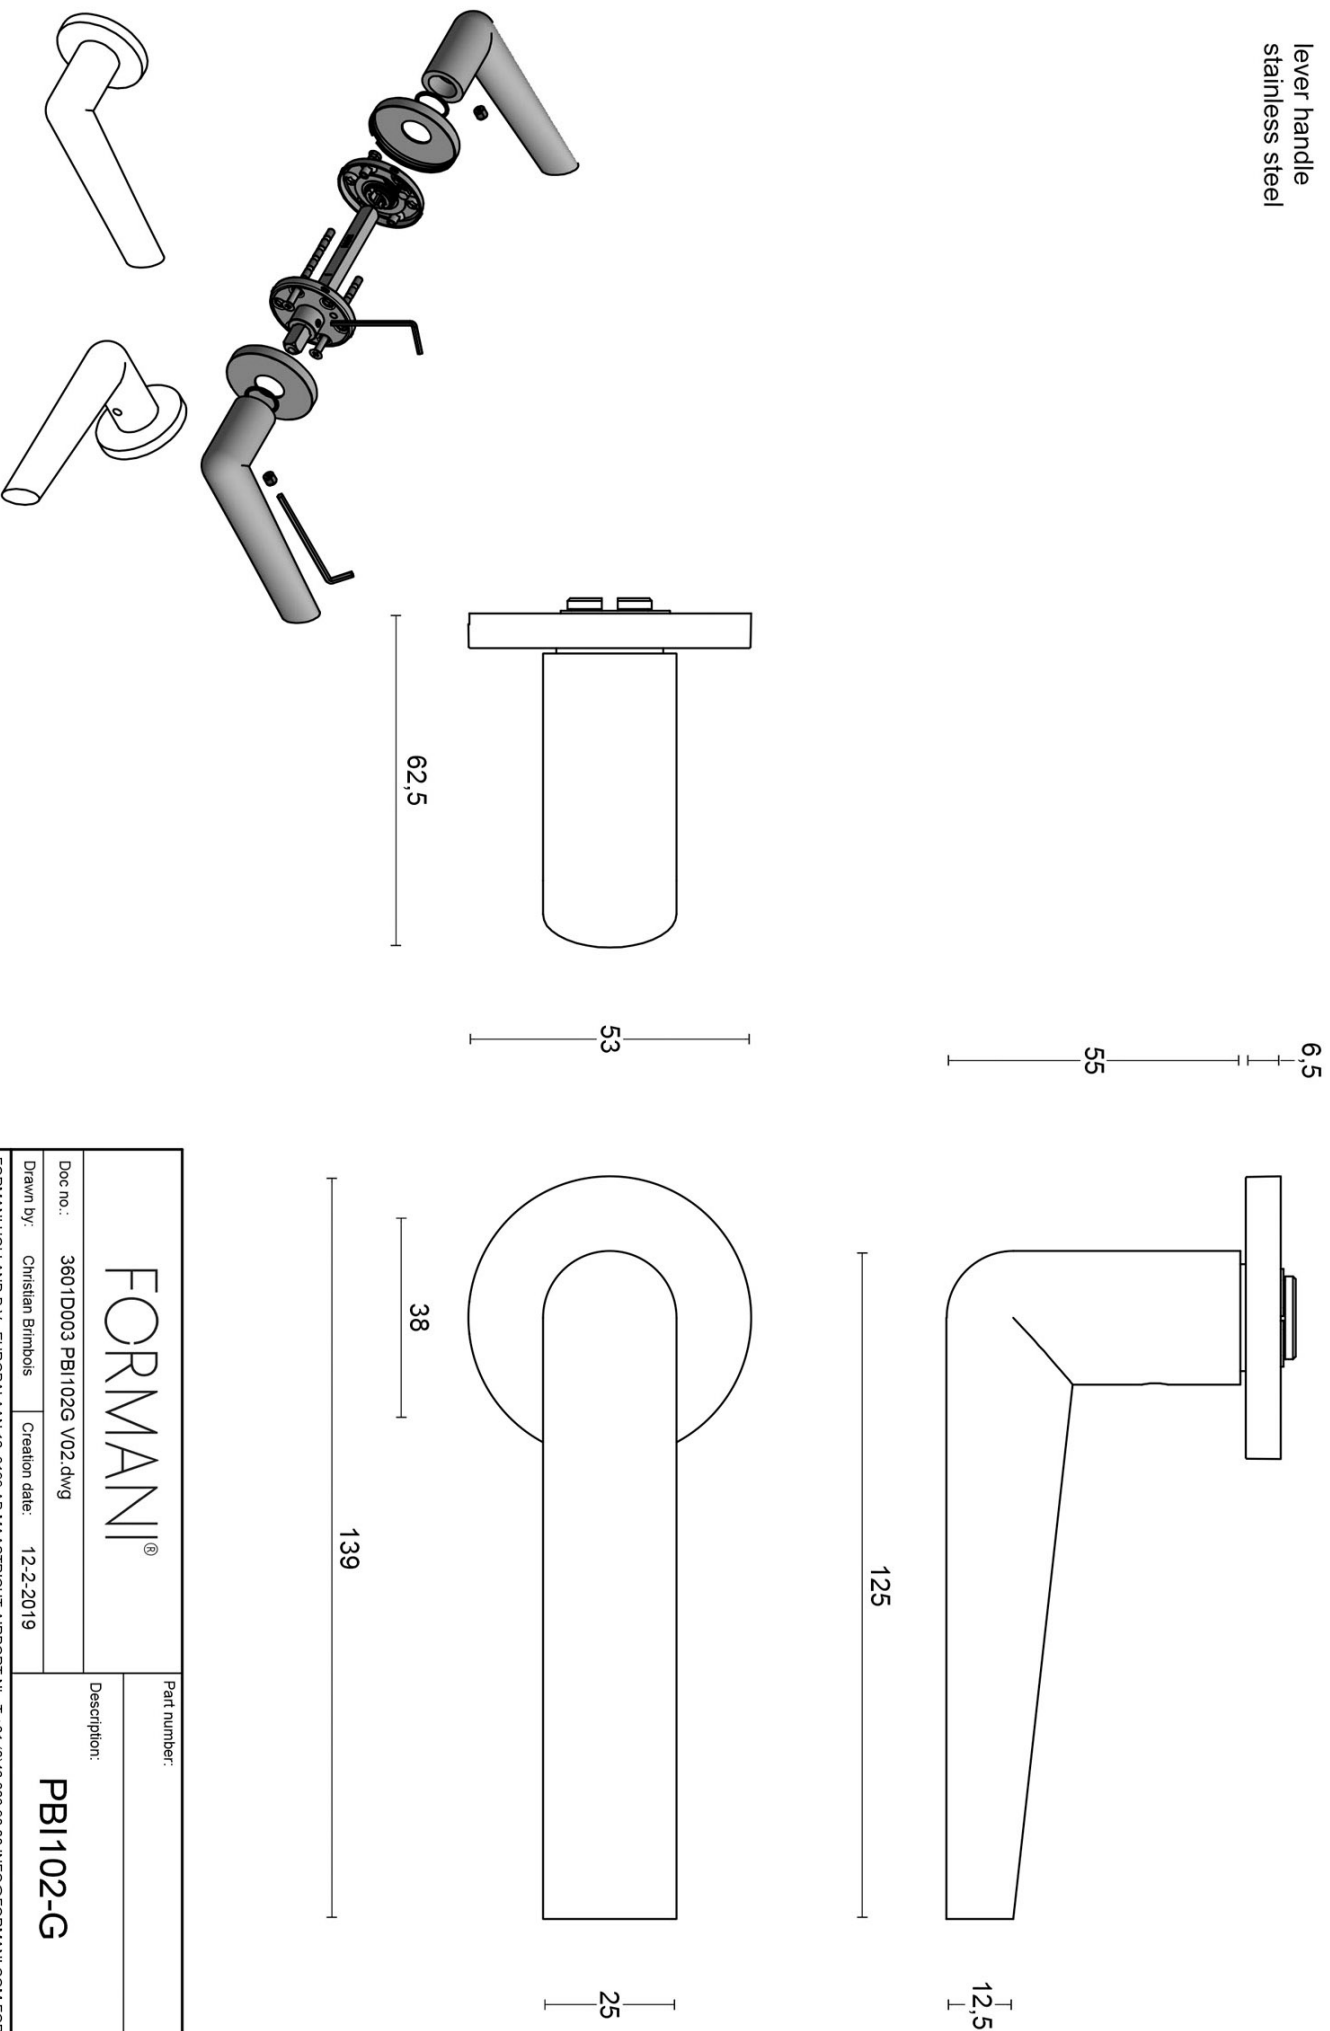

EAN code: 8718009373101

INC by Piet Boon

De INC collectie is een totaalconcept bestaande uit deur-, raam-, en meubelbeslag

Finishes

- mat roestvast staal
- PVD mat zwart

PBI102-G

lever handle
stainless steel