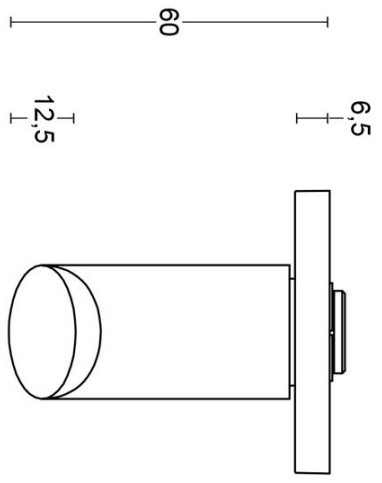

EAN code: 8718009384251

INC by Piet Boon

De INC collectie is een totaalconcept bestaande uit deur-, raam-, en meubelbeslag

Finishes

- mat roestvast staal
- PVD mat zwart

PBI103-G

lever handle
stainless steel