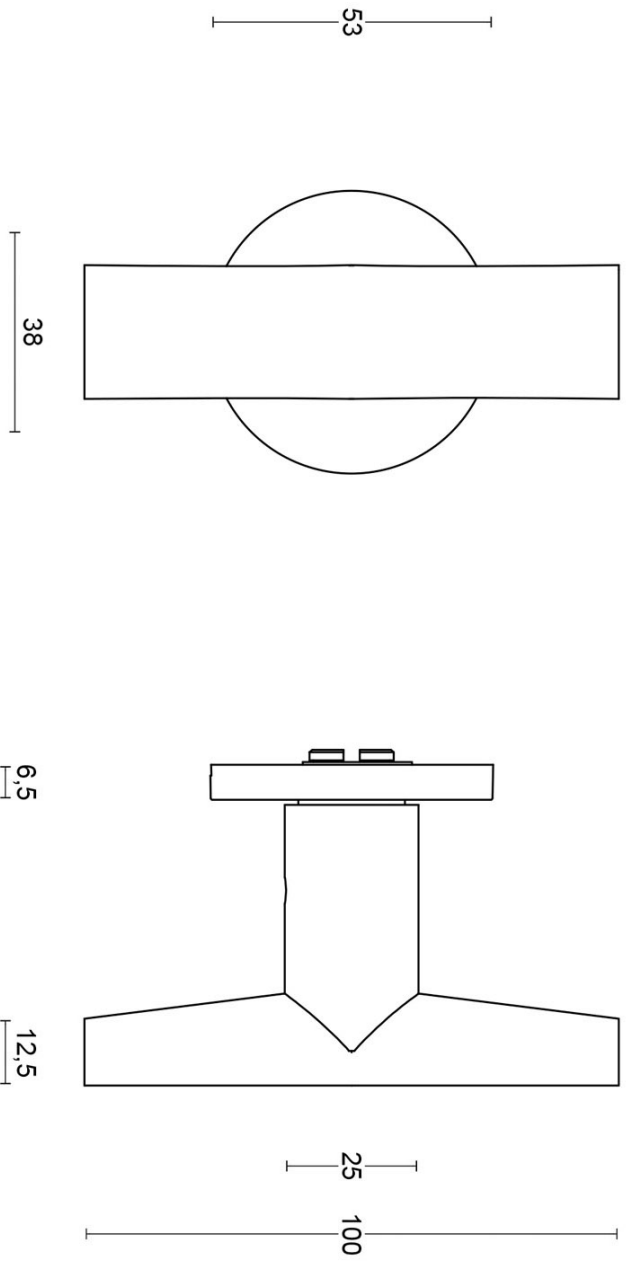

# PBI103-G

lever handle  
stainless steel

25

60

53

38

6,5

12,5