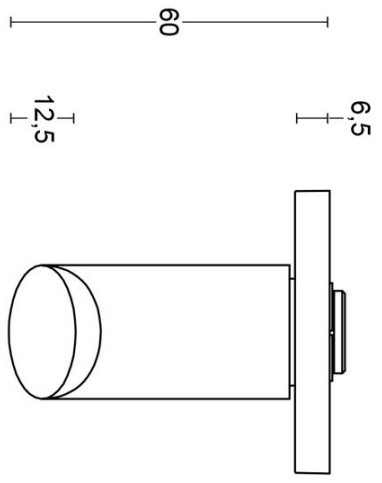

# PBI103-G

lever handle  
stainless steel

25

60

53

38

6,5

12,5