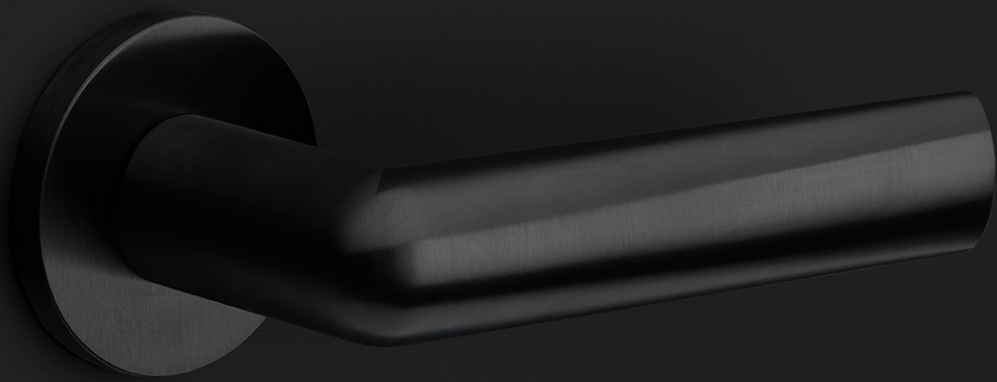

INC

by Piet Boon

FORMANI®