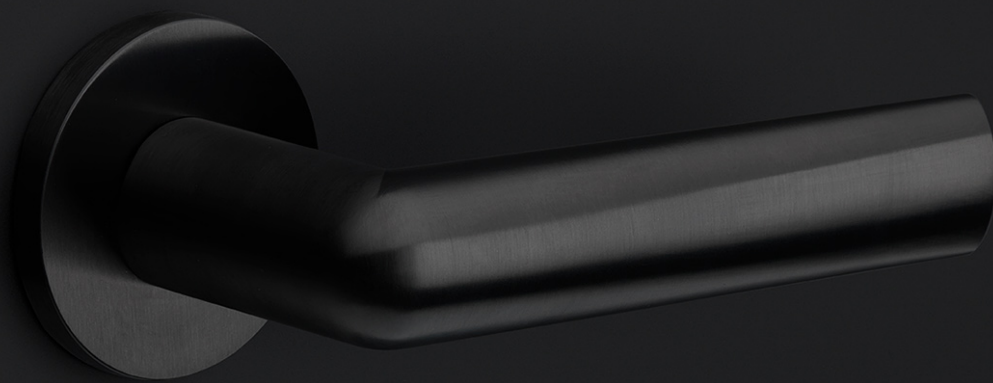

INC

by Piet Boon

FORMANI®