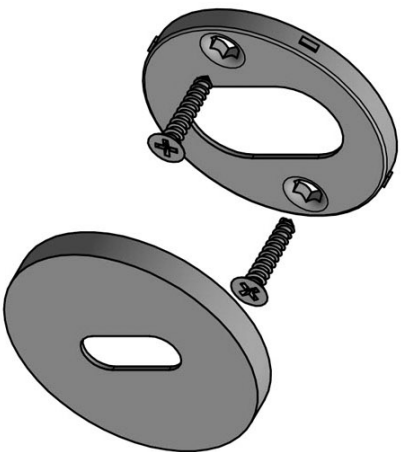

PBIN53

sleutelplaatje

Product informatie

Code: 3601N001INXX0

Finish: mat roestvast staal

UNIT: Stuks

Collectie: INC

Designer: Piet Boon

EAN code: 8718009373446

INC by Piet Boon

De INC collectie is een totaalconcept bestaande uit deur-, raam-, en meubelbeslag

Finishes

- mat roestvast staal
- PVD mat zwart

PBI-N53

lever handle accessory
key escutcheon
stainless steel

53

38

6.5

FORMANI®

Part number:

Description:

Doc no.: 3601N001 PBI-N53 V01.dwg

Drawn by: Christian Brimbois Creation date: 11-10-2018