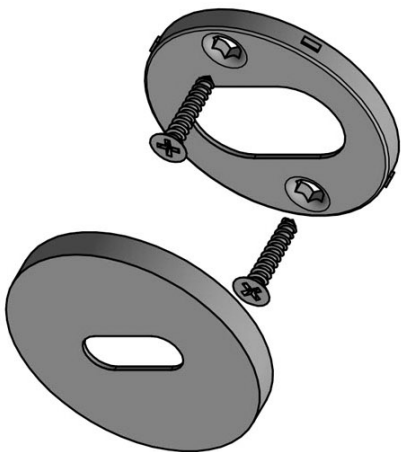

EAN code: 8718009373439

INC by Piet Boon

De INC collectie is een totaalconcept bestaande uit deur-, raam-, en meubelbeslag

Finishes

- mat roestvast staal
- PVD mat zwart

PBI-N53

lever handle accessory
key escutcheon
stainless steel

INC

by Piet Boon

Onze INC by Piet Boon hardware collectie kenmerkt zich door haar zachte lijnen en perfecte ergonomie. De INC is tot stand gekomen door het afvlakken van een cirkel, waardoor deze spits toeloopt naar het uiteinde. Hierdoor is er een zacht hellende vorm ontstaan. Dit wordt ook wel 'inclination' genoemd, waarvan de naam 'INC' een afgeleide is. De INC deurkruk heeft de Red Dot Design Award 2019 gewonnen in de categorie 'Product design'. De Jury becommentarieerde: Het ingenieuze ontwerp van de INC deurkruk combineert een vloeiende maar krachtige ontwerpwoordenschat met aangename haptische eigenschappen. De winnende deurkruk maakt deel uit van de complete INC hardware serie, bestaande uit deurbeslag, raambeslag, meubelbeslag en overige accessoires. De INC serie is beschikbaar in twee finishes: onze meest recente PVD mat zwart en mat roestvast staal. .