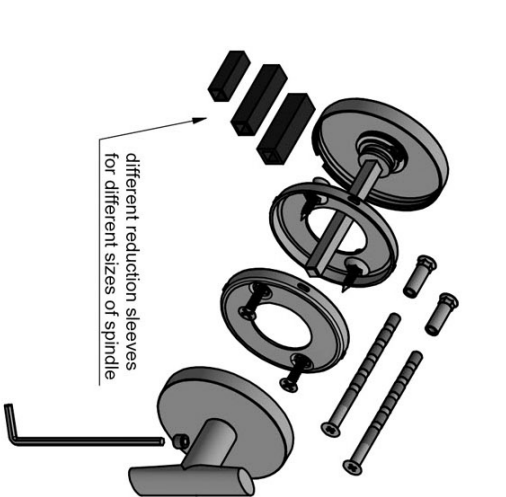

### INC by Piet Boon

De INC collectie is een totaalconcept bestaande uit deur-, raam-, en meubelbeslag

# PBI-WC53

lever handle accessory  
privacy set  
stainless steel

<b>FORMANI®</b>		Part number:		
Doc no.:	3601T001 PBIWC53 UNI V01.dwg	Description:	<b>PBI-WC53</b>	
Drawn by:	Christian Brimbois	Creation date:	7-11-2018	Format:
FORMANI HOLLAND B.V. - EUROPAALAN 12 6199 AB MAASTRICHT-AIRPORT NL. T. +31 (0)43 308 90 00 INFO@FORMANI.COM FORMANI.COM		<b>A3</b>		