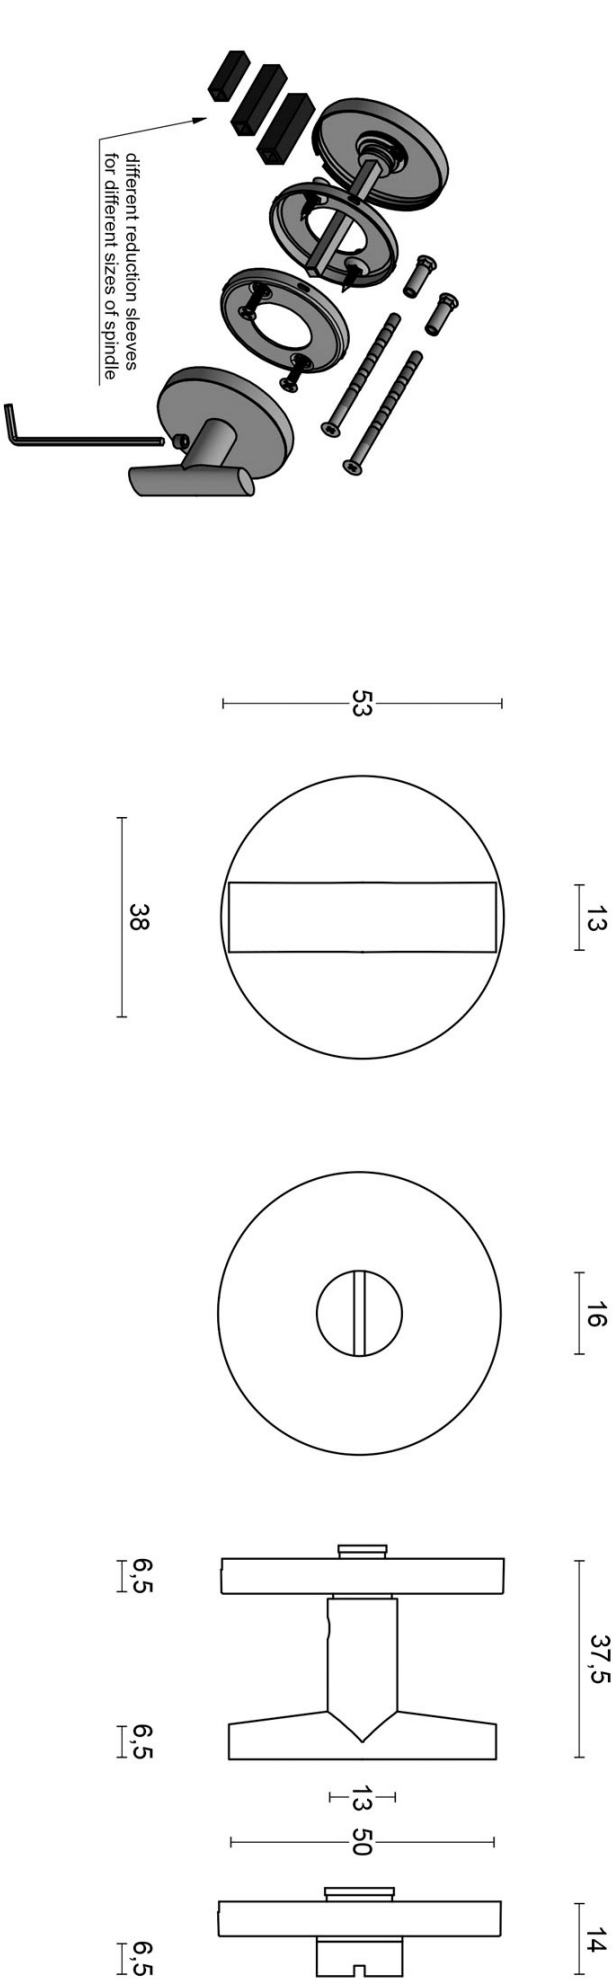

PBIWC53

toiletgarnituur inclusief 5/6/7/8 toiletstift

Product informatie

Code: 3601T001IZXXU

Finish: PVD mat zwart

UNIT: Set

Collectie: INC

Designer: Piet Boon

EAN code: 8718009374030

INC by Piet Boon

De INC collectie is een totaalconcept bestaande uit deur-, raam-, en meubelbeslag

Finishes

- mat roestvast staal
- PVD mat zwart

PBI-WC53

lever handle accessory
privacy set
stainless steel