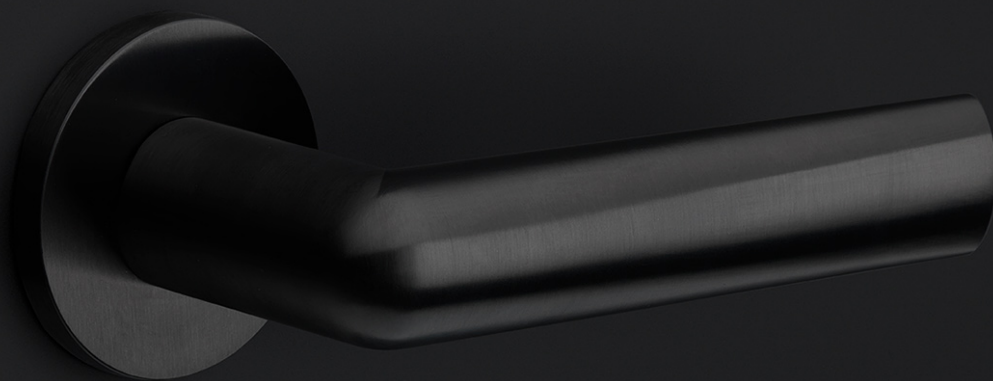

INC

by Piet Boon

FORMANI®