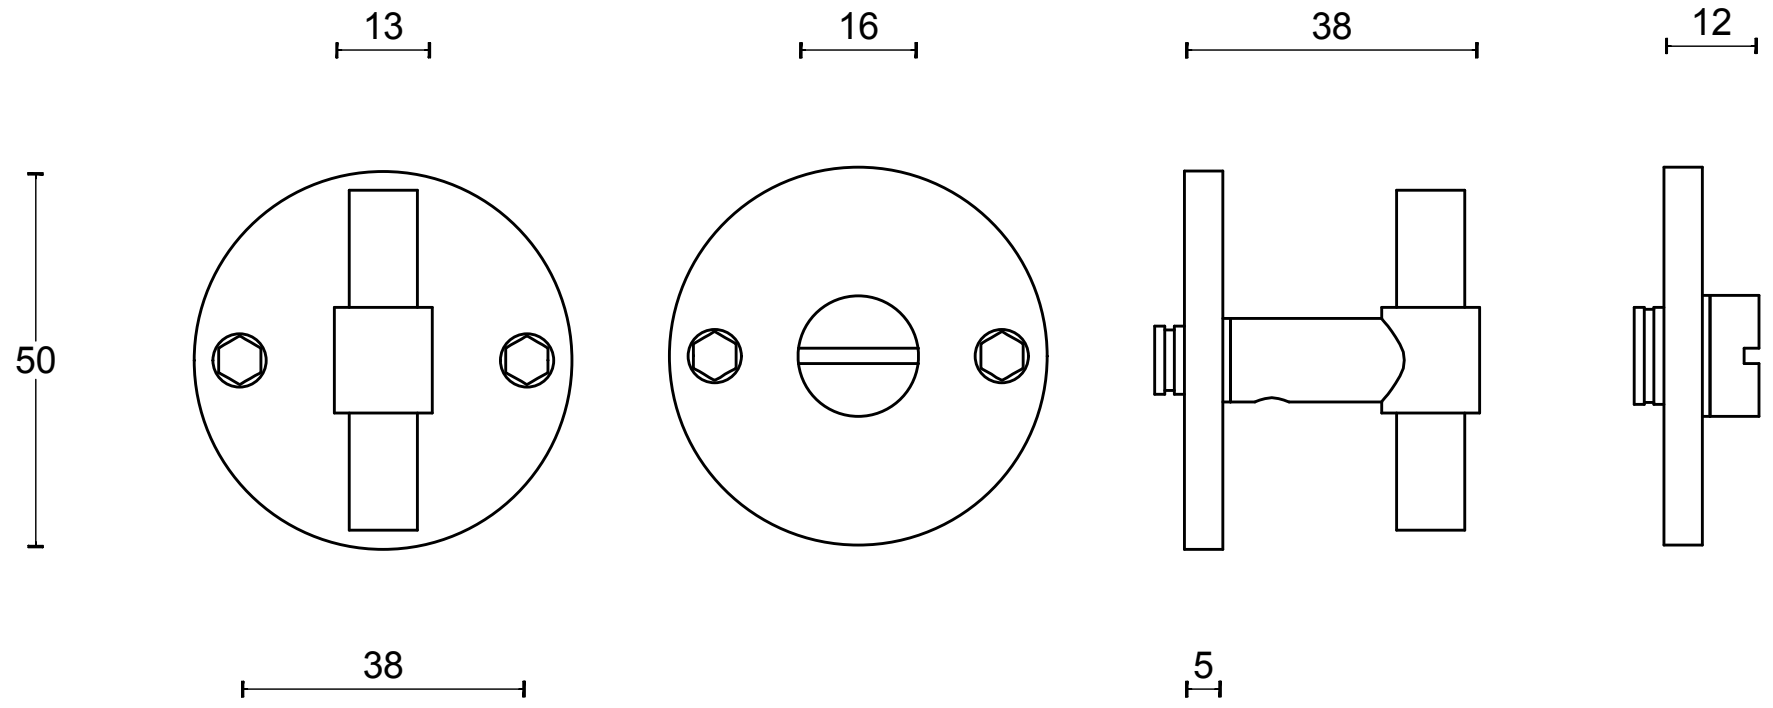

PBWC50

lever handle accessory
privacy set
stainless steel

<h1>FORMANI[®]</h1>		Part number:	
		Description:	
Doc no.:	2701T001 PBWC50 V03.dwg	<h2>PBWC50</h2>	Format:
Drawn by:	Christian Brimbois		Creation date:
Formani Holland B.V. · Amerikalaan 55 · 6199 AE Maastricht Airport · tel: +31 (0)43 308 90 00 · www.formani.nl · info@formani.nl			