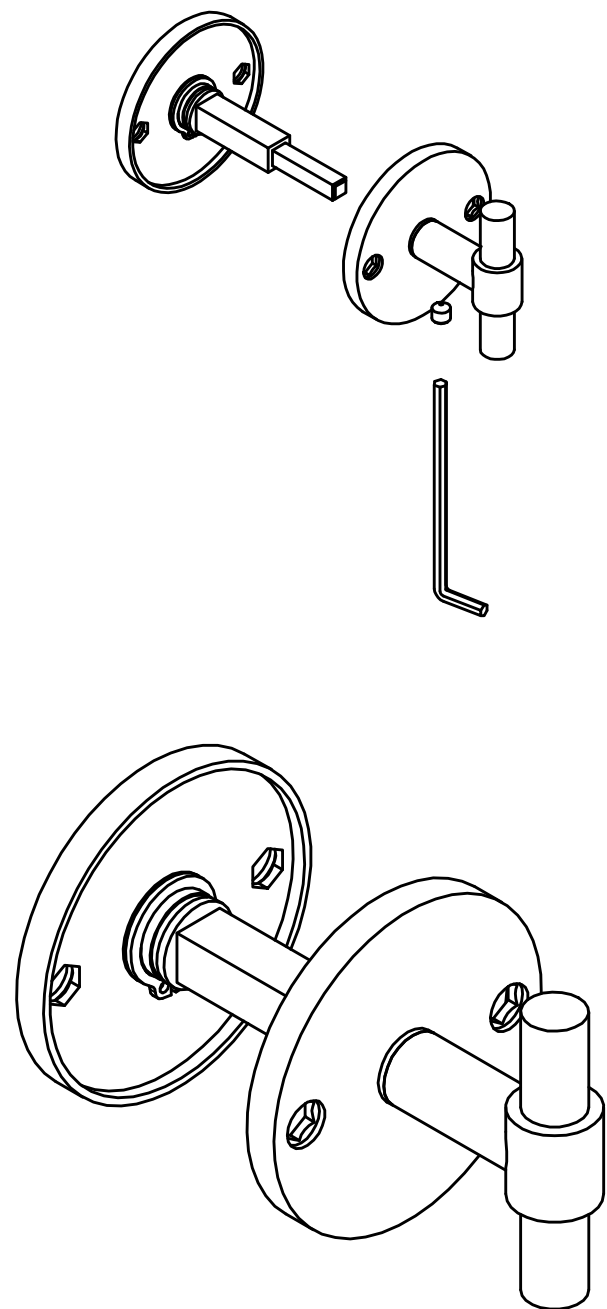

PBWC50

lever handle accessory
privacy set
stainless steel

<h1>FORMANI[®]</h1>		Part number:	
		Description:	
Doc no.:	2701T001 PBWC50 V03.dwg	<h2>PBWC50</h2>	Format:
Drawn by:	Christian Brimbois		Creation date:
Formani Holland B.V. · Amerikalaan 55 · 6199 AE Maastricht Airport · tel: +31 (0)43 308 90 00 · www.formani.nl · info@formani.nl			