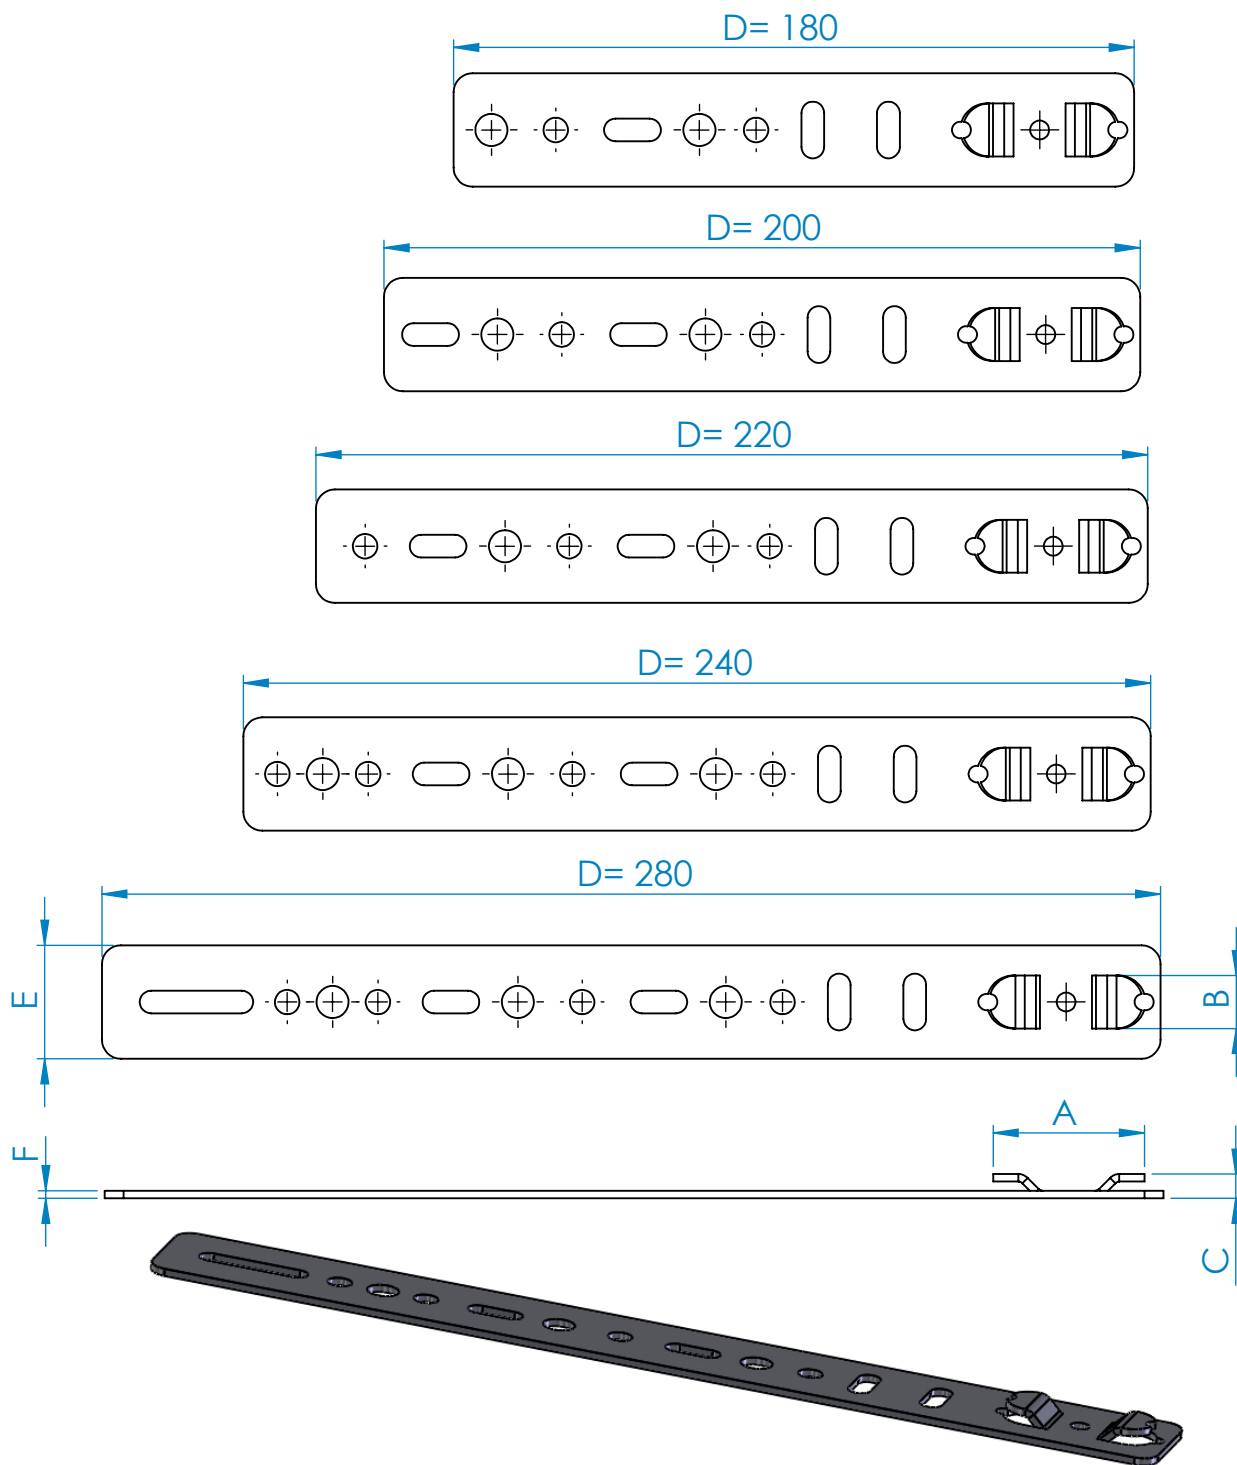

*FIXING LUGS FOR ALUMINIUM AND PVC PROFILES*  
*BEFESTIGUNGSMITTEL FÜR ALUMINIUM UND PVC PROFIELEN*

*PATTES DE FIXATION POUR CHASSIS EN ALU ET PVC*  
*RAAMANKERS VOOR ALUMINIUM EN PVC PROFIELEN*

TYPE	REF.MS	A/B/C (mm)	D (mm)	E/F (mm)
GEALAN 8000	5GEA101	43.2/14/8	180/200/220/240/280	30x2