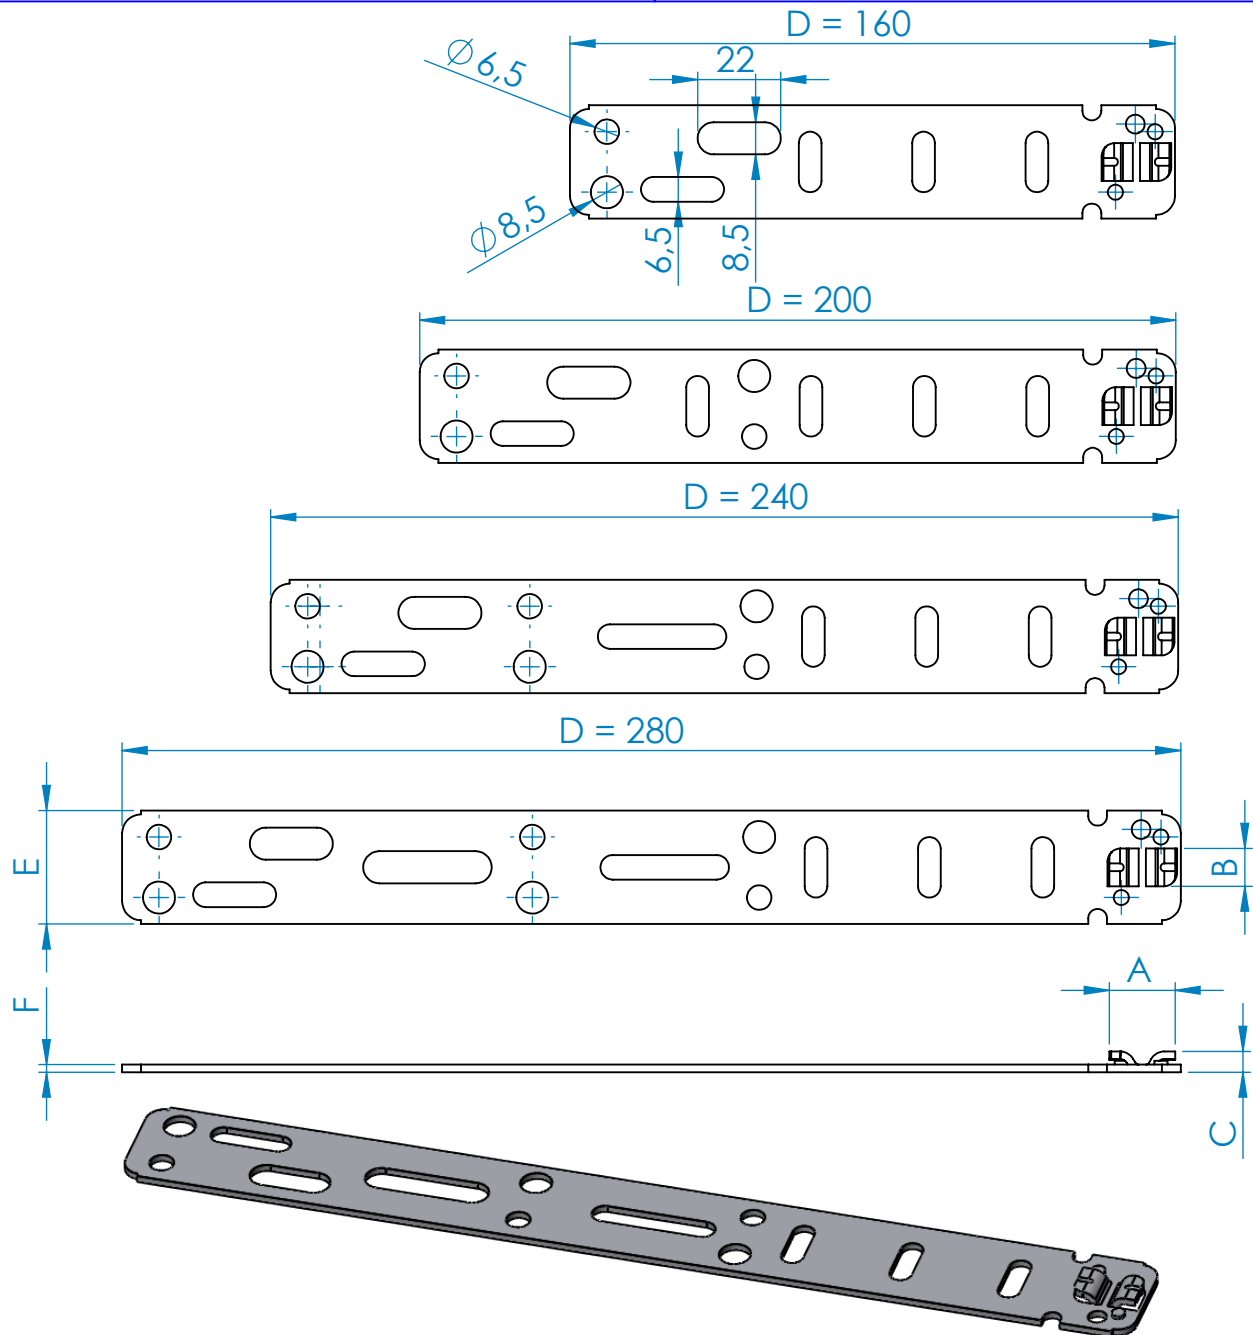

*FIXING LUGS FOR ALUMINIUM AND PVC PROFILES*  
*BEFESTIGUNGSMITTEL FÜR ALUMINIUM UND PVC PROFIELEN*

*PATTES DE FIXATION POUR CHASSIS EN ALU ET PVC*  
*RAAMANKERS VOOR ALUMINIUM EN PVC PROFIELEN*

| TYPE              | REF.MS  | A/B/C (mm)  | D (mm)          | E/F (mm) |
|-------------------|---------|-------------|-----------------|----------|
| MULTI SERVICE ALU | 5MSA152 | 17.8/10/5.8 | 160/200/240/280 | 30x2     |
| ALIPLAST          | 5ALI165 | 17.8/10/5.8 | 160/200/240/280 | 30x2     |
| BLYWEERT          | 5BLY103 | 17.8/10/5.8 | 160/200/240/280 | 30x2     |
| RC AVANTIS 55     | 5RCS127 | 17.8/10/5.8 | 160/200/240/280 | 30x2     |
| REYNAERS          | 5REY150 | 17.8/10/5.8 | 160/200/240/280 | 30x2     |