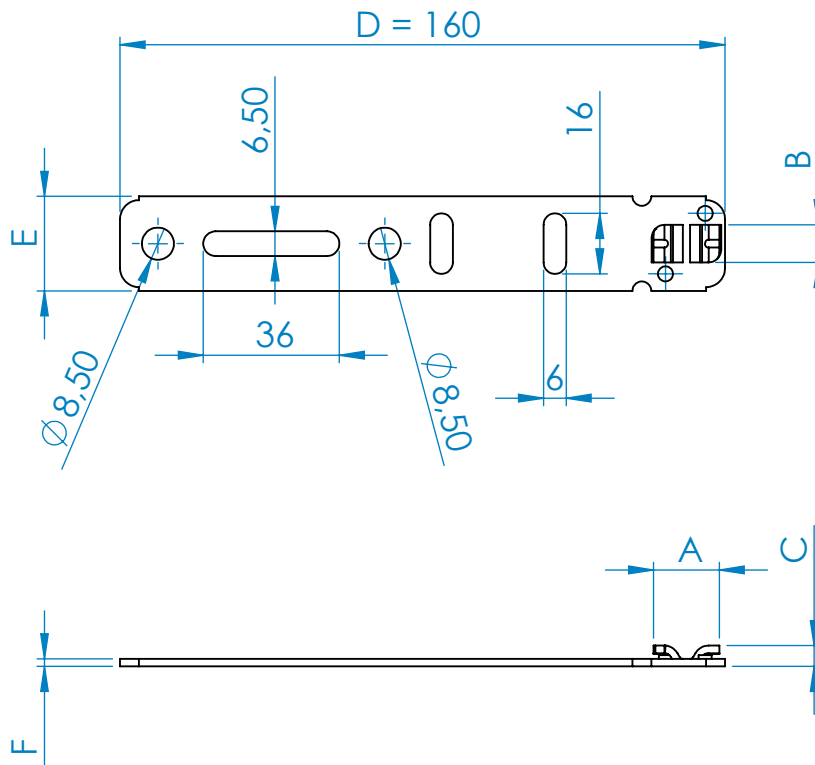

FIXING LUGS FOR ALUMINIUM AND PVC PROFILES
BEFESTIGUNGSMITTEL FÜR ALUMINIUM UND PVC PROFIELEN

PATTES DE FIXATION POUR CHASSIS EN ALU ET PVC
RAAMANKERS VOOR ALUMINIUM EN PVC PROFIELEN

TYPE	REF.MS	A/B/C (mm)	D (mm)	E/F (mm)
MULTI SERVICE ALU	5MSA185	17.8/10/5.8	160	25x2