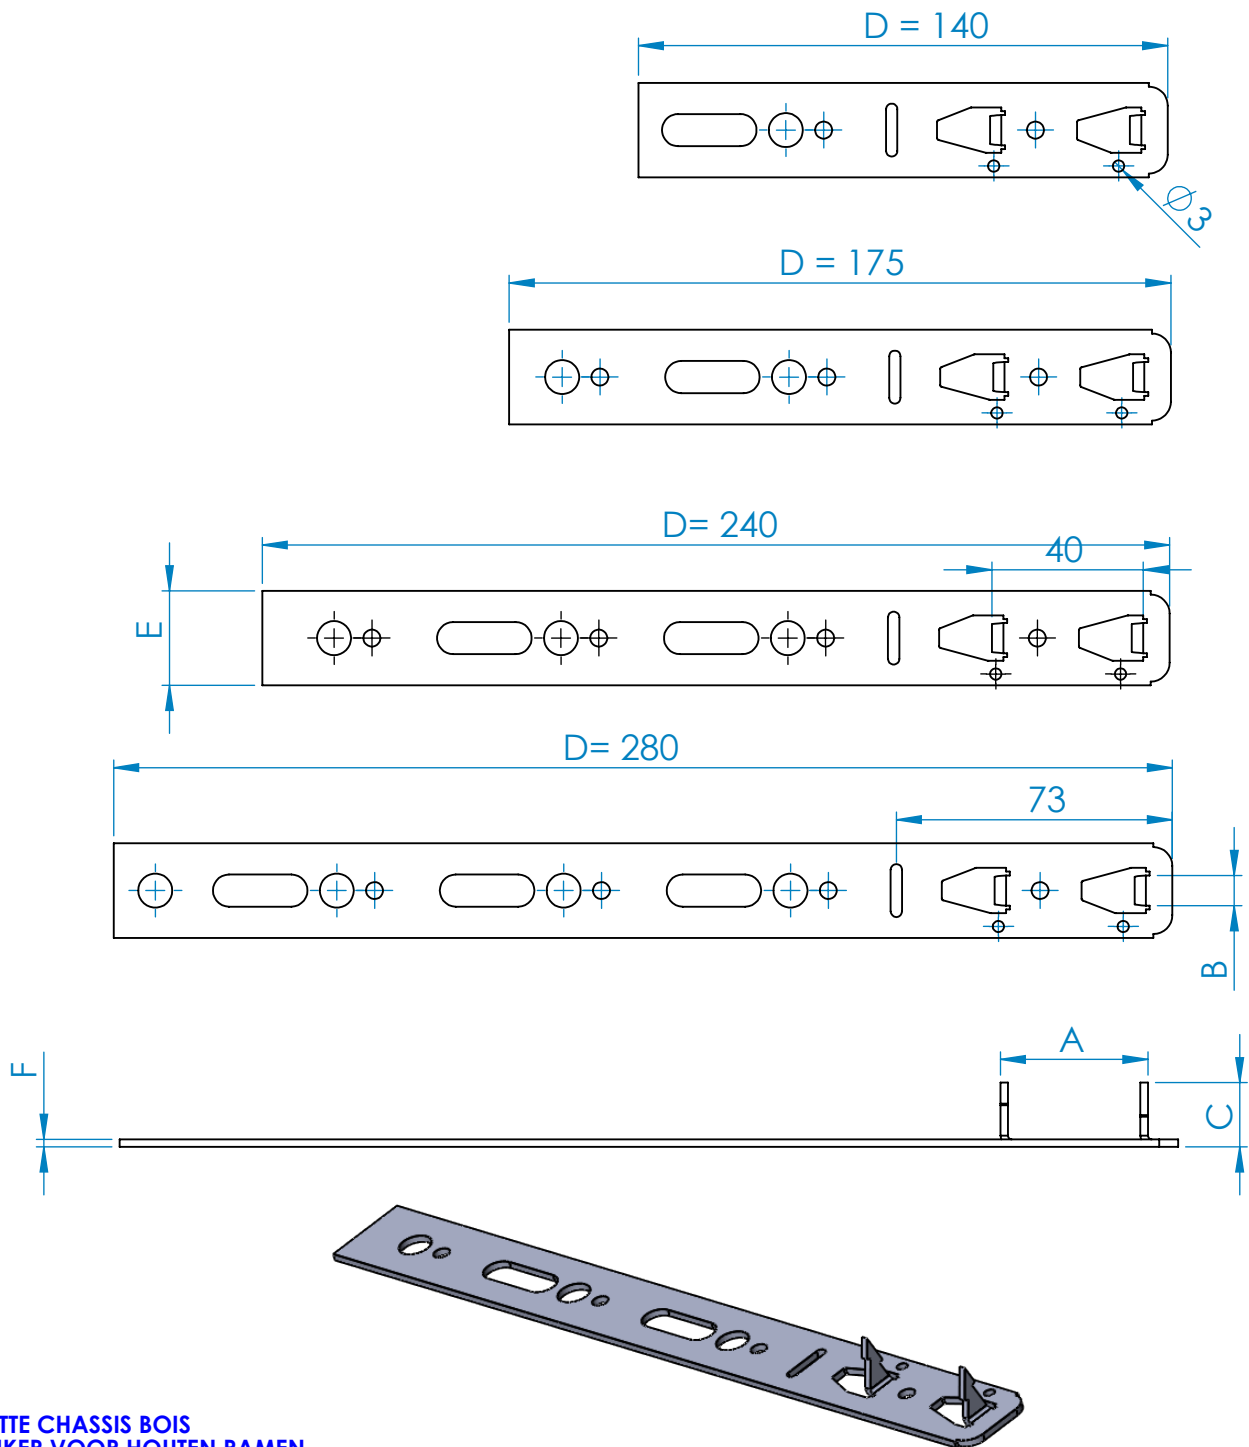

FIXING LUGS FOR WOODEN FRAMES
KLAMMERN FÜR HOLZ - RAHMEN

PATTES DE FIXATION POUR CHASSIS EN BOIS
ANKERS VOOR HOUTEN RAMEN

PATTE CHASSIS BOIS
ANKER VOOR HOUTEN RAMEN

TYPE	REF.MS	A/B/C (mm)	D (mm)	E/F (mm)
MODELE LOURD EN 140 ZWAAR MODEL IN 140	5BLD202	39/8/16.7	140	25x2
MODELE LOURD EN 175 ZWAAR MODEL IN 175	5BLD205	39/8/16.7	175	25x2
MODELE LOURD EN 240 ZWAAR MODEL IN 240	5BLD106	39/8/16.7	240	25x2
MODELE LOURD EN 280 ZWAAR MODEL IN 280	5BLD107	39/8/16.7	280	25x2