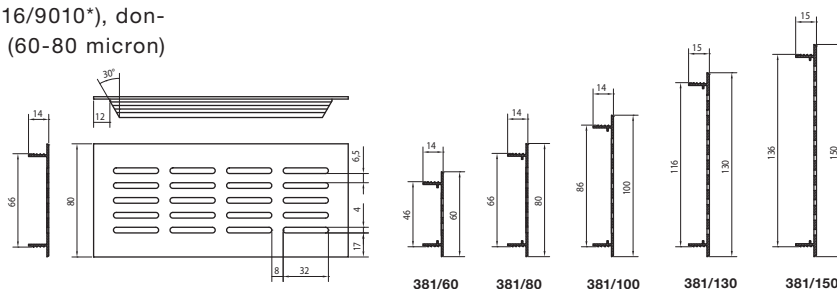

VENTILATIESTRIPS > 381

Ventilatiestrips inbouw

Materiaal

- Vervaardigd uit aluminiumprofielen AlMgSi 0,5 (volgens EN 12020-2)
- Afwerking: natuur-/brons-/goudkleurig geanodiseerd (20 micron) of gelakt in het wit (RAL 9016/9010*), donkerbruin (RAL 8022), zwart (RAL 9005) (60-80 micron) of messing

Doorsnedetekeningen

Bevestiging

- Inbouw

Standaardmodellen

Afmetingen Lengte x Hoogte	Natuurkleurig geanodi- seerd	Bronskleurig geanodi- seerd	Goudkleurig geanodi- seerd	RAL 9016	RAL 8022	RAL 9005	Messing	Doorlaat- opening in cm ²
400 x 60 mm	•			•	•			44
500 x 60 mm	•			•	•		•	59
2000 x 60 mm	•			•	•			244
300 x 80 mm	•	•	•	•	•		•	43
400 x 80 mm	•	•	•	•	•	•	•	56
500 x 80 mm	•	•	•	•	•	•	•	74
600 x 80 mm	•		•	•	•			87
1000 x 80 mm	•		•	•	•			149
2000 x 80 mm	•		•	•	•			305
300 x 100 mm	•	•		•	•			61
400 x 100 mm	•	•	•	•	•			78
500 x 100 mm	•	•	•	•	•			104
600 x 100 mm	•	•		•	•			122
1000 x 100 mm	•			•	•			209
2000 x 100 mm	•		•	•	•			427
500 x 130 mm	•			•	•			149
1000 x 130 mm	•			•	•			298
2000 x 130 mm	•			•	•			610
500 x 150 mm	•			•	•			179
2000 x 150 mm	•		•	•	•			732