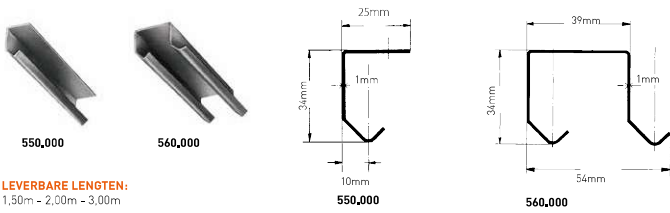

SCHUIFDEURBESLAG VOOR MEUBELEN

SERIE 550.000/560.000

RECHTSCHUIVENDE MEUBELDEURBESLAG

PROFIEL UIT ALUMINIUM

LEVERBARE LENGTEN:
1,20m - 1,50m - 1,80m - 2,10m - 2,40m
2,70m - 3,00m - 3,30m - 3,60m - 3,90m
4,20m - 4,50m - 4,80m - 6,00m

PROFIEL UIT VERZINKTE STAALPLAAT

LEVERBARE LENGTEN:
1,50m - 2,00m - 3,00m

Eindstopper

559,315
Geleider

BEVESTIGING MET OPLEGPLAAT

Enkele rollen
Draagkracht:
MAX. 20KG / VLEUGEL

Dubbele rollen
Draagkracht:
MAX. 30KG / VLEUGEL