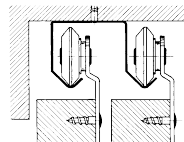

DEURDIKTE: 28 - 33mm