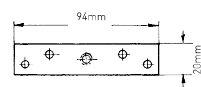

SERIE 550.000/560.000

RECHTSCHUIVENDE MEUBELDEURBESLAG

PROFIEL UIT ALUMINIUM

LEVERBARE LENGTEN:
1,20m - 1,50m - 1,80m - 2,10m - 2,40m
2,70m - 3,00m - 3,30m - 3,60m - 3,90m
4,20m - 4,50m - 4,80m - 6,00m

PROFIEL UIT VERZINKTE STAALPLAAT

LEVERBARE LENGTEN:
1,50m - 2,00m - 3,00m

BEVESTIGING MET OPLEGPLAAT

Enkele rollen
Draagkracht:
MAX. 20KG / VLEUGEL

Dubbele rollen
Draagkracht:
MAX. 30KG / VLEUGEL

KUNSTSTOFROLLEN OP KOGELLAGERS

Garnituur Nr. 550.100

Verpakt in plasticzakje, bevat:
2 rollen **Nr. 554.110**
2 oplegplaten **Nr. 557.110**
1 geleider **Nr. 559.315**
1 eindstopper **Nr. 559.640**
+ bijhorende vijzen

STANDAARDVERPAKKING:
per 10 garnituren in kartonnen doos

Garnituur Nr. 550.600

Verpakt in plasticzakje, bevat:
2 dubbele rollen **Nr. 554.120**
2 oplegplaten **Nr. 557.110**
1 geleider **Nr. 559.315**
1 eindstopper **Nr. 559.640**
+ bijhorende vijzen

STANDAARDVERPAKKING:
per 10 garnituren in kartonnen doos