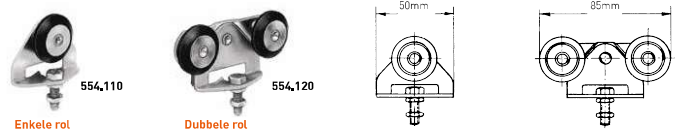

KUNSTSTOFROLLEN OP KOGELLAGERS

Garnituur Nr. 550.100

Verpakt in plasticzakje, bevat:
2 rollen **Nr. 554.110**
2 oplegplaten **Nr. 557.110**
1 geleider **Nr. 559.315**
1 eindstopper **Nr. 559.640**
+ bijhorende vijzen

STANDAARDVERPAKKING:
per 10 garnituren in kartonnen doos

Garnituur Nr. 550.600

Verpakt in plasticzakje, bevat:
2 dubbele rollen **Nr. 554.120**
2 oplegplaten **Nr. 557.110**
1 geleider **Nr. 559.315**
1 eindstopper **Nr. 559.640**
+ bijhorende vijzen

STANDAARDVERPAKKING:
per 10 garnituren in kartonnen doos