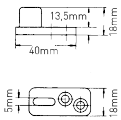

SCHUIFDEURBESLAG VOOR MEUBELEN

SERIE 550.000/560.000

RECHTSCHUIVENDE MEUBELDEURBESLAG

PROFIEL UIT ALUMINIUM

LEVERBARE LENGTEN:
1,20m - 1,50m - 1,80m - 2,10m - 2,40m
2,70m - 3,00m - 3,30m - 3,60m - 3,90m
4,20m - 4,50m - 4,80m - 6,00m

PROFIEL UIT VERZINKTE STAALPLAAT

LEVERBARE LENGTEN:
1,50m - 2,00m - 3,00m

Eindstopper

559,315
Geleider

BEVESTIGING MET OPLEGPLAAT

Enkele rollen
Draagkracht:
MAX. 20KG / VLEUGEL

Dubbele rollen
Draagkracht:
MAX. 30KG / VLEUGEL