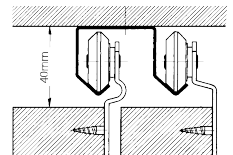

DEURDIKTE: 43 - 48mm