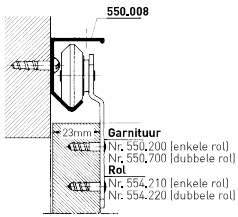

Dubbele rollen
Draagkracht:
MAX. 30KG / VLEUGEL

Kunststofrollen op kogellagers

554.210
564.310
564.410

Enkele rol

554.220
564.320
564.420

Dubbele rol