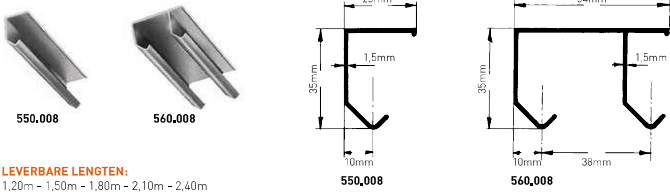

SCHUIFDEURBESLAG VOOR MEUBELEN

SERIE 550.000/560.000

RECHTSCHUIVENDE MEUBELDEURBESLAG

PROFIEL UIT ALUMINIUM

LEVERBARE LENGTEN:
1,20m - 1,50m - 1,80m - 2,10m - 2,40m
2,70m - 3,00m - 3,30m - 3,60m - 3,90m
4,20m - 4,50m - 4,80m - 6,00m

PROFIEL UIT VERZINKTE STAALPLAAT

LEVERBARE LENGTEN:
1,50m - 2,00m - 3,00m

Eindstopper

559,315
Geleider

BEVESTIGING MET OPLEGPLAAT

Enkele rollen
Draagkracht:
MAX. 20KG / VLEUGEL

Dubbele rollen
Draagkracht:
MAX. 30KG / VLEUGEL