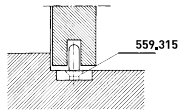

PROFIEL UIT VERZINKTE STAALPLAAT

LEVERBARE LENGTEN:
1,50m - 2,00m - 3,00m

Eindstopper

559,315
Geleider

BEVESTIGING MET OPLEGPLAAT

Enkele rollen
Draagkracht:
MAX. 20KG / VLEUGEL

Dubbele rollen
Draagkracht:
MAX. 30KG / VLEUGEL