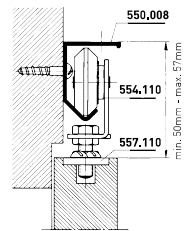

SCHUIFDEURBESLAG VOOR MEUBELEN

SERIE 550.000/560.000

RECHTSCHUIVENDE MEUBELDEURBESLAG

PROFIEL UIT ALUMINIUM

LEVERBARE LENGTEN:
1,20m - 1,50m - 1,80m - 2,10m - 2,40m
2,70m - 3,00m - 3,30m - 3,60m - 3,90m
4,20m - 4,50m - 4,80m - 6,00m

PROFIEL UIT VERZINKTE STAALPLAAT

LEVERBARE LENGTEN:
1,50m - 2,00m - 3,00m

Eindstopper

559,315
Geleider

BEVESTIGING MET OPLEGPLAAT

Enkele rollen
Draagkracht:
MAX. 20KG / VLEUGEL

Dubbele rollen
Draagkracht:
MAX. 30KG / VLEUGEL