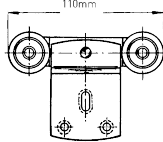

ZIJDELINGSE BEVESTIGING

Enkele rollen
Draagkracht:
MAX. 20KG / VLEUGEL

Dubbele rollen
Draagkracht:
MAX. 30KG / VLEUGEL

Kunststofrollen op kogellagers

554.210
564.310
564.410

Enkele rol

554.220
564.320
564.420

Dubbele rol

Verpakking garnituren

Garnituur	ref. 550.200	2 enkele rollen	ref. 554.210	1 geleider	ref. 559.315
Garnituur	ref. 560.300	2 enkele rollen	ref. 564.310	1 geleider	ref. 559.315
Garnituur	ref. 560.400	2 enkele rollen	ref. 564.410	1 geleider	ref. 559.315
Garnituur	ref. 550.700	2 dubbele rollen	ref. 554.220	1 geleider	ref. 559.315
Garnituur	ref. 560.800	2 dubbele rollen	ref. 564.320	1 geleider	ref. 559.315
Garnituur	ref. 560.900	2 dubbele rollen	ref. 564.420	1 geleider	ref. 559.315

Verpakking per set: profiel 2 (of 4) enkele rollen, geleiders, een stopper (ref. 559.640) en de bijhorende vijzen

L (profiel)	set enkel profiel (incl. 2 x rol ref. 554.210)	set dubbel profiel (incl. 2 x rol ref. 554.210) (incl. 2 x rol ref. 564.310)
1,2m	ref. 550.218	ref. 560.218
1,5m	ref. 550.228	ref. 560.228
1,8m	ref. 550.238	ref. 560.238
2,1m	ref. 550.248	ref. 560.248

DEURDIKTE: 18 - 23mm

DEURDIKTE: 23 - 28mm

DEURDIKTE: 28 - 33mm

DEURDIKTE: 33 - 38mm

DEURDIKTE: 38 - 43mm

DEURDIKTE: 43 - 48mm