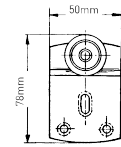

ZIJDELINGSE BEVESTIGING

Enkele rollen
Draagkracht:
MAX. 20KG / VLEUGEL

Dubbele rollen
Draagkracht:
MAX. 30KG / VLEUGEL

Kunststofrollen op kogellagers

554.210
564.310
564.410

Enkele rol

554.220
564.320
564.420

Dubbele rol

Verpakking garnituren

Garnituur	ref. 550.200	2 enkele rollen	ref. 554.210	1 geleider	ref. 559.315
Garnituur	ref. 560.300	2 enkele rollen	ref. 564.310	1 geleider	ref. 559.315
Garnituur	ref. 560.400	2 enkele rollen	ref. 564.410	1 geleider	ref. 559.315
Garnituur	ref. 550.700	2 dubbele rollen	ref. 554.220	1 geleider	ref. 559.315
Garnituur	ref. 560.800	2 dubbele rollen	ref. 564.320	1 geleider	ref. 559.315
Garnituur	ref. 560.900	2 dubbele rollen	ref. 564.420	1 geleider	ref. 559.315

Verpakking per set: profiel 2 (of 4) enkele rollen, geleiders, een stopper (ref. 559.640) en de bijhorende vijzen

L (profiel)	set enkel profiel (incl. 2 x rol ref. 554.210)	set dubbel profiel (incl. 2 x rol ref. 554.210) (incl. 2 x rol ref. 564.310)
1,2m	ref. 550.218	ref. 560.218
1,5m	ref. 550.228	ref. 560.228
1,8m	ref. 550.238	ref. 560.238
2,1m	ref. 550.248	ref. 560.248

DEURDIKTE: 18 - 23mm

DEURDIKTE: 23 - 28mm

DEURDIKTE: 28 - 33mm

DEURDIKTE: 33 - 38mm

DEURDIKTE: 38 - 43mm

DEURDIKTE: 43 - 48mm