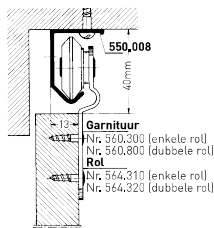

Dubbele rollen
Draagkracht:
MAX. 30KG / VLEUGEL

Kunststofrollen op kogellagers

554.210
564.310
564.410

Enkele rol

554.220
564.320
564.420

Dubbele rol