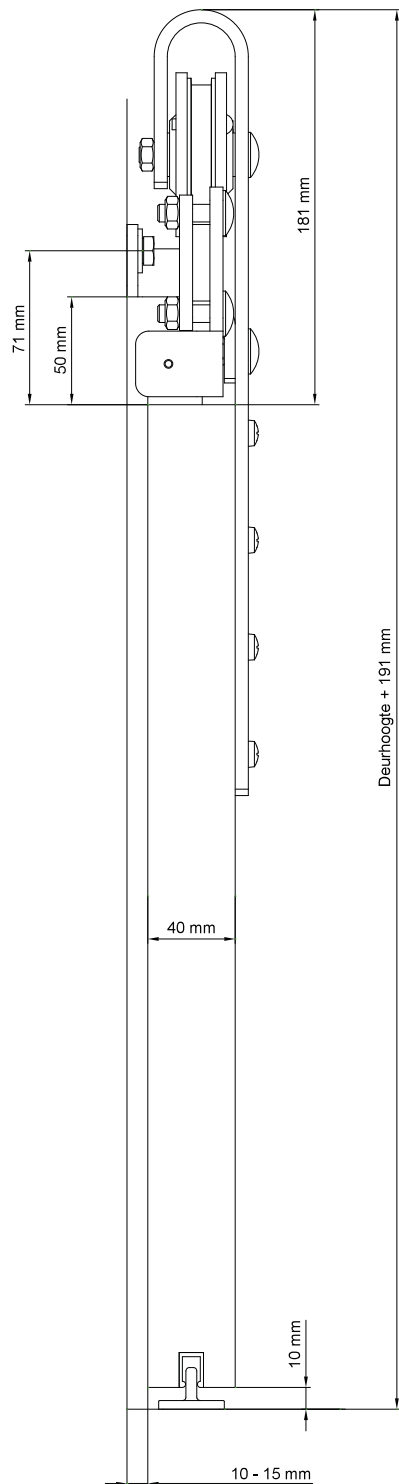

EEN SET DIENT ALS VOLGT BESTELD TE WORDEN :

Profiel + garnituur + ondergeleidingsprofiel (optioneel).

LOFT ZWART	OMSCHRIJVING	ARTIKELNUMMER																																	
	Profiel met beugels - zwart																																		
	<table border="0"> <tr> <td>Deurbreedte</td> <td>Lengte</td> <td></td> </tr> <tr> <td>730 mm</td> <td>1420 mm</td> <td>470.282.073</td> </tr> <tr> <td>830 mm</td> <td>1620 mm</td> <td>470.282.083</td> </tr> <tr> <td>930 mm</td> <td>1820 mm</td> <td>470.282.093</td> </tr> <tr> <td>1030 mm</td> <td>2020 mm</td> <td>470.282.103</td> </tr> <tr> <td>1130 mm</td> <td>2220 mm</td> <td>470.282.113</td> </tr> <tr> <td>1230 mm</td> <td>2420 mm</td> <td>470.282.123</td> </tr> <tr> <td>1350 mm</td> <td>2700 mm</td> <td>470.282.135</td> </tr> <tr> <td>1500 mm</td> <td>3000 mm</td> <td>470.282.150</td> </tr> <tr> <td>1750 mm</td> <td>3500 mm</td> <td>470.282.175</td> </tr> <tr> <td>2000 mm</td> <td>4000 mm</td> <td>470.282.200</td> </tr> </table>	Deurbreedte	Lengte		730 mm	1420 mm	470.282.073	830 mm	1620 mm	470.282.083	930 mm	1820 mm	470.282.093	1030 mm	2020 mm	470.282.103	1130 mm	2220 mm	470.282.113	1230 mm	2420 mm	470.282.123	1350 mm	2700 mm	470.282.135	1500 mm	3000 mm	470.282.150	1750 mm	3500 mm	470.282.175	2000 mm	4000 mm	470.282.200	
Deurbreedte	Lengte																																		
730 mm	1420 mm	470.282.073																																	
830 mm	1620 mm	470.282.083																																	
930 mm	1820 mm	470.282.093																																	
1030 mm	2020 mm	470.282.103																																	
1130 mm	2220 mm	470.282.113																																	
1230 mm	2420 mm	470.282.123																																	
1350 mm	2700 mm	470.282.135																																	
1500 mm	3000 mm	470.282.150																																	
1750 mm	3500 mm	470.282.175																																	
2000 mm	4000 mm	470.282.200																																	
	Garnituur	470.382																																	
Optioneel	<table border="0"> <tr> <td>Ondergeleidingsprofiel</td> <td>Lengte</td> <td></td> </tr> <tr> <td></td> <td>1000 mm</td> <td>510.608.100</td> </tr> <tr> <td></td> <td>1250 mm</td> <td>510.608.125</td> </tr> <tr> <td></td> <td>1500 mm</td> <td>510.608.150</td> </tr> <tr> <td></td> <td>2000 mm</td> <td>510.608.200</td> </tr> </table>	Ondergeleidingsprofiel	Lengte			1000 mm	510.608.100		1250 mm	510.608.125		1500 mm	510.608.150		2000 mm	510.608.200																			
Ondergeleidingsprofiel	Lengte																																		
	1000 mm	510.608.100																																	
	1250 mm	510.608.125																																	
	1500 mm	510.608.150																																	
	2000 mm	510.608.200																																	