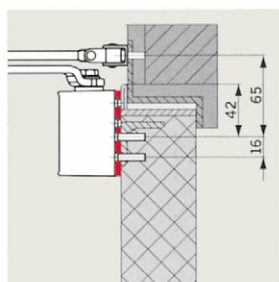

- 1 Vastzetgebied.

Toebehoren

Montageplaat

Ter bevestiging op deuren, waarbij geen rechtstreekse bevestiging mogelijk is.

Schroefgatenpatroon overeenkomstig bijlage 1 van de DIN EN 1154-norm.

Scharnierplaat