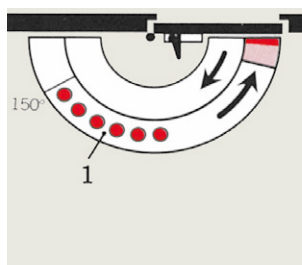

1. 1 Vastzetgebied.