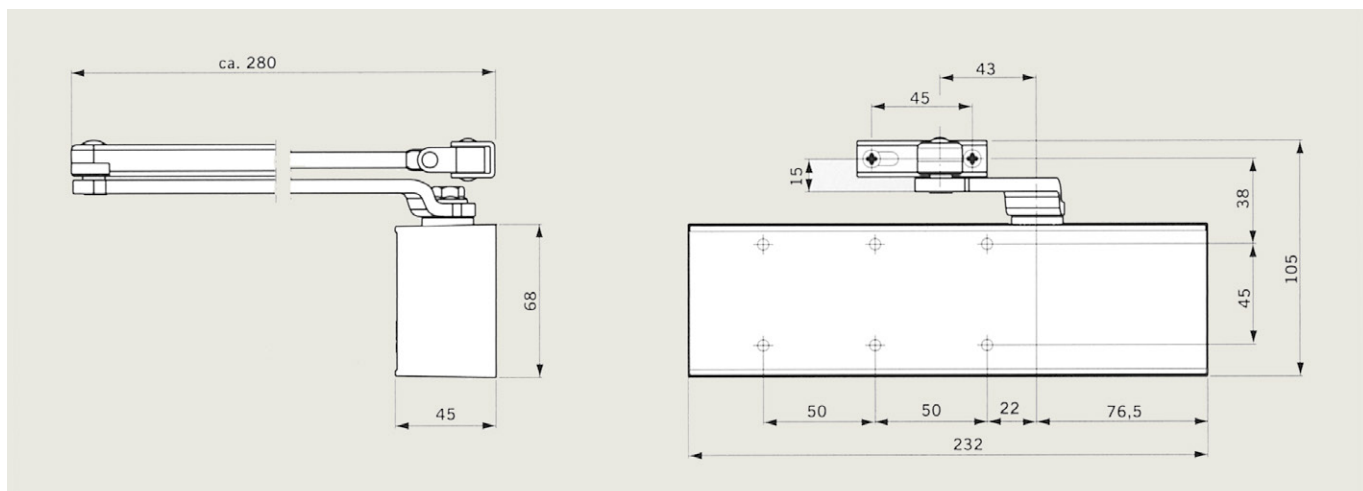

Technische gegevens en eigenschappen		TS 72
Sluitkracht traploos instelbaar	Grootte	EN 2-4
Algemene deuren	$\leq 1.100 \text{ mm}^1$	●
Buitendeuren, naar buiten openend		-
Branddeuren		●
Identieke uitvoering voor DIN-linkse en DIN-rechtse deuren		●
Drangerarm vorm	Standaard Glijarm	● -
Sluitsnelheid d.m.v. 2 ventielen onafhankelijk van elkaar traploos instelbaar	180°-15° 15°-0°	● ●
Eindslag traploos instelbaar (via hoofd- en schroefarm)		●
Openingsdemping		-
Sluitvertraging		-
Vastzetting in open stand		○
Gewicht in kg		1,2
Afmetingen in mm	Lengte Diepte Hoogte	232 45 68
Deurdranger getest en goedgekeurd volgens EN 1154		●
CE markering voor bouwproducten		●

● ja - neen ○ optioneel

¹⁾ I.g.v. plaatsing met de parallel-arm is de maximale sluitkracht ongeveer 20 Nm (voor deuren met een breedte tot 950 mm)

Toepassingen en bevestigingsdetails

Deurbladmontage aan scharnierzijde, met normale arm