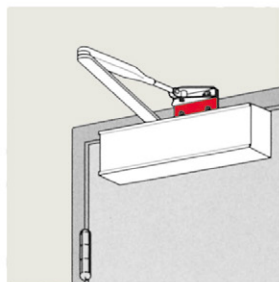

Scharnierplaat

Ter bevestiging van de drangerarm op bijzonder smalle deurkozijnen.