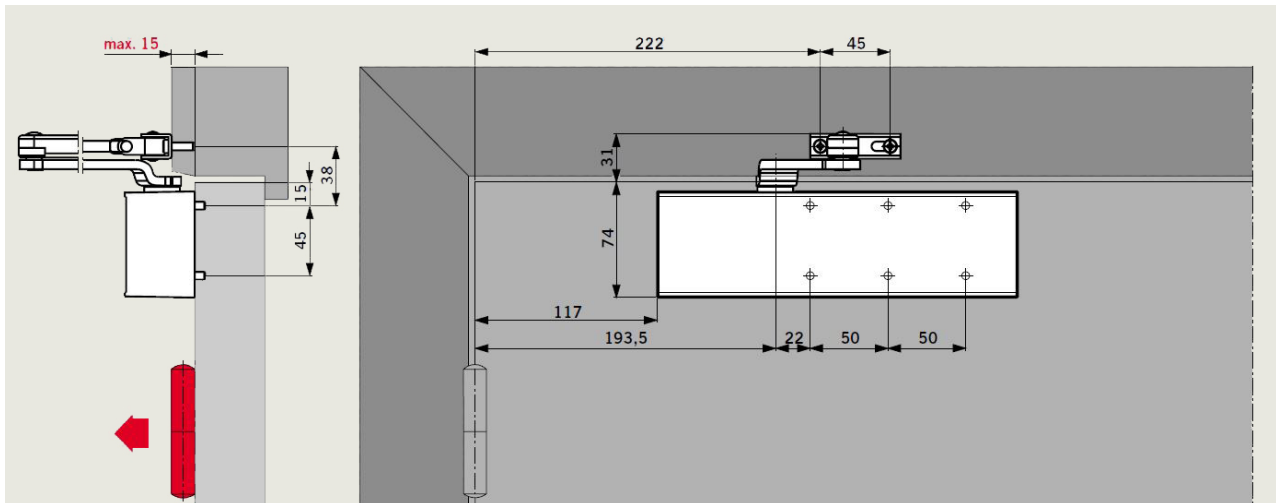

Technische gegevens en eigenschappen		TS 72
Sluitkracht traploos instelbaar	Grootte	EN 2-4
Algemene deuren	$\leq 1.100 \text{ mm}^1$	●
Buitendeuren, naar buiten openend		-
Branddeuren		●
Identieke uitvoering voor DIN-linkse en DIN-rechtse deuren		●
Drangerarm vorm	Standaard Glijarm	● -
Sluitsnelheid d.m.v. 2 ventielen onafhankelijk van elkaar traploos instelbaar	180°-15° 15°-0°	● ●
Eindslag traploos instelbaar (via hoofd- en schroefarm)		●
Openingsdemping		-
Sluitvertraging		-
Vastzetting in open stand		○
Gewicht in kg		1,2
Afmetingen in mm	Lengte Diepte Hoogte	232 45 68
Deurdranger getest en goedgekeurd volgens EN 1154		●
CE markering voor bouwproducten		●

● ja - neen ○ optioneel

¹⁾ I.g.v. plaatsing met de parallel-arm is de maximale sluitkracht ongeveer 20 Nm (voor deuren met een breedte tot 950 mm)

Toepassingen en bevestigingsdetails

Deurbladmontage aan scharnierzijde, met normale arm