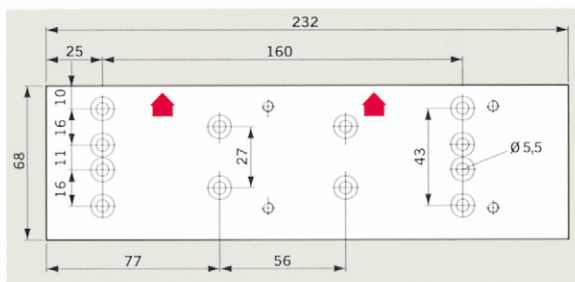

- 1 Vastzetgebied.

Toebehoren

Montageplaat

Ter bevestiging op deuren, waarbij geen rechtstreekse bevestiging mogelijk is.

Schroefgatenpatroon overeenkomstig bijlage 1 van de DIN EN 1154-norm.

Scharnierplaat