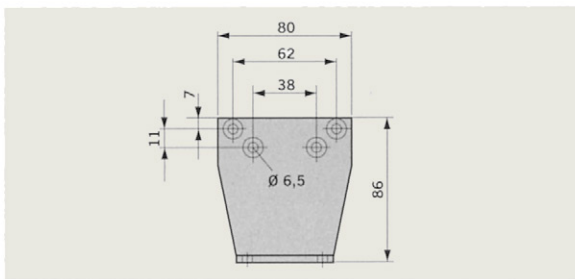

Parallelarm bevestigingsplaat

Voor bevestiging van de drangerarm bij toepassing van de parallelarm.

Leveringspakket en toebehoren

Deurdranger	Standaard arm (Versie BE)	Pal-vastzetarm	Montageplaat	Scharnierplaat	Montageplaat voor parallelarm
	☐ 220029xx	☐ 220025xx	220021xx	830014xx	280066xx
Grootte EN 2-4 ☒ 222321xx	☒ ☐	☒ ☐	☐	☐	☐

☒ deurdranger alleen   ☐ Arm afzonderlijk   ☐ Toebehoor

Afwerkingen / kleur

Zilver, donkerbruin, wit (RAL 9010), wit (RAL 9016) of speciale kleur

Besteksomschrijving

TS 72

Tandheugel-deurdranger met instelbare sluitkracht, grootte EN 2-4; instelbare sluitsnelheid binnen twee van elkaar onafhankelijke gebieden, met eindslag.

Geschikt voor DIN-linkse en DIN-rechtse deuren.

Getest conform DIN EN 1154.

Model

- ☐ Met standaard arm en montageplaat voor bevestiging van de parallel-arm

Toebehoren

- ☐ Pal-vastzetarm
- ☐ Montageplaat
- ☐ Scharnierplaat

Kleur

- ☐ Zilverkleurig
- ☐ Donkerbruin
- ☐ Wit (RAL 9010)
- ☐ Wit (RAL 9016)
- ☐ Speciale kleur ..... (vgl. RAL .....