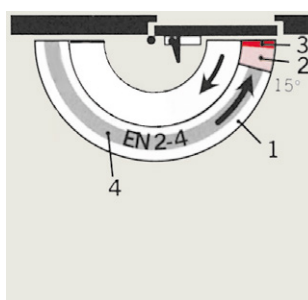

(Voorbeeld: DIN-linkse deur, DIN-rechtse deur spiegelbeeldig)

Deurbladmontage aan scharnierzijde, met pal-vastzetarm

(Voorbeeld: DIN-linkse deur, DIN-rechtse deur spiegelbeeldig)

Kozijdorpelmontage aan dagzijde, met normale arm

(Voorbeeld: DIN-linkse deur, DIN-rechtse deur spiegelbeeldig)

Standaardfuncties en opties

De **sluitsnelheid** van de dormakaba TS 72 is via ventielen in twee van elkaar onafhankelijke gebieden traploos instelbaar.

Tevens kan de **eindslag** via de drangerarm worden ingesteld.

Sluitkrachtinstelling:

Deurbreedte Instelling op grootte

≤ 850	EN 2
≤ 950	EN 3
≤ 1100	EN 4

De sluitkrachtinstelling van de deurdranger aan de desbetreffende deurbreedte geschiedt bij de TS 72 eenvoudig met een inbussleutel.