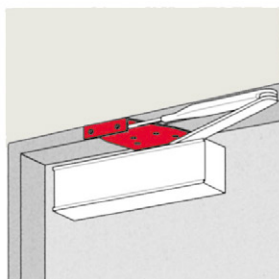

Parallelarm bevestigingsplaat

Voor bevestiging van de drangerarm bij toepassing van de parallelarm.

Leveringspakket en toebehoren

Deurdranger	Standaard arm (Versie BE)	Pal-vastzetarm	Montageplaat	Scharnierplaat	Montageplaat voor parallelarm
	☐ 220029xx	☐ 220025xx	220021xx	830014xx	280066xx
Grootte EN 2-4 ☒ 222321xx	☒ ☐	☒ ☐	☐	☐	☐

☒ deurdranger alleen   ☐ Arm afzonderlijk   ☐ Toebehoor

Afwerkingen / kleur

Zilver, donkerbruin, wit (RAL 9010), wit (RAL 9016) of speciale kleur

Besteksomschrijving

TS 72

Tandheugel-deurdranger met instelbare sluitkracht, grootte EN 2-4; instelbare sluitsnelheid binnen twee van elkaar onafhankelijke gebieden, met eindslag.

Geschikt voor DIN-linkse en DIN-rechtse deuren.

Getest conform DIN EN 1154.

Model

- ☐ Met standaard arm en montageplaat voor bevestiging van de parallel-arm

Toebehoren

- ☐ Pal-vastzetarm
- ☐ Montageplaat
- ☐ Scharnierplaat

Kleur

- ☐ Zilverkleurig
- ☐ Donkerbruin
- ☐ Wit (RAL 9010)
- ☐ Wit (RAL 9016)
- ☐ Speciale kleur ..... (vgl. RAL .....