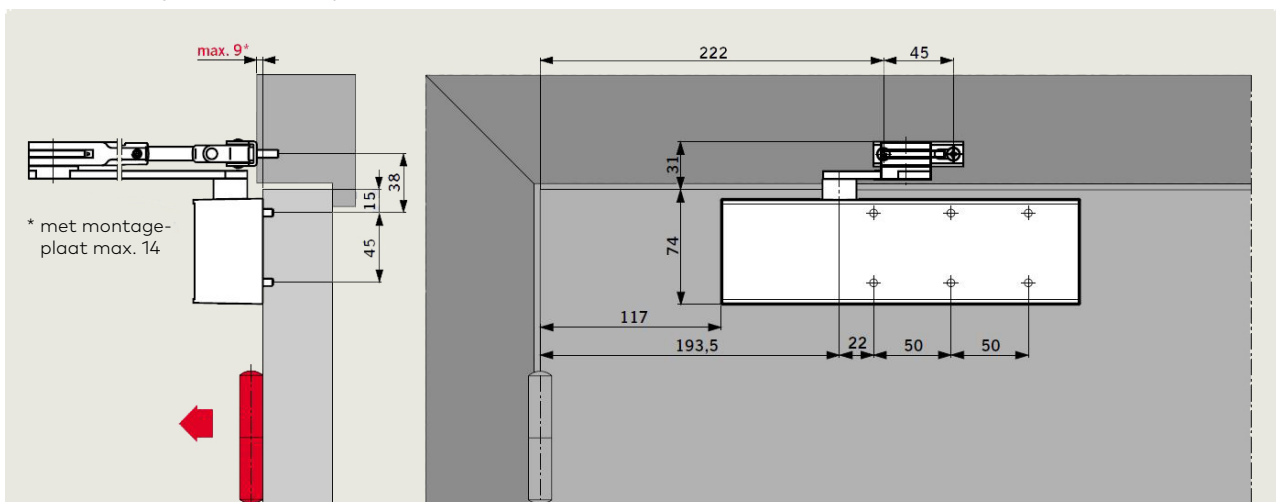

Technische gegevens en eigenschappen		TS 72
Sluitkracht traploos instelbaar	Grootte	EN 2-4
Algemene deuren	$\leq 1.100 \text{ mm}^1$	●
Buitendeuren, naar buiten openend		-
Branddeuren		●
Identieke uitvoering voor DIN-linkse en DIN-rechtse deuren		●
Drangerarm vorm	Standaard Glijarm	● -
Sluitsnelheid d.m.v. 2 ventielen onafhankelijk van elkaar traploos instelbaar	180°-15° 15°-0°	● ●
Eindslag traploos instelbaar (via hoofd- en schroefarm)		●
Openingsdemping		-
Sluitvertraging		-
Vastzetting in open stand		○
Gewicht in kg		1,2
Afmetingen in mm	Lengte Diepte Hoogte	232 45 68
Deurdranger getest en goedgekeurd volgens EN 1154		●
CE markering voor bouwproducten		●

● ja - neen ○ optioneel

¹⁾ I.g.v. plaatsing met de parallel-arm is de maximale sluitkracht ongeveer 20 Nm (voor deuren met een breedte tot 950 mm)

Toepassingen en bevestigingsdetails

Deurbladmontage aan scharnierzijde, met normale arm

(Voorbeeld: DIN-linkse deur, DIN-rechtse deur spiegelbeeldig)

Deurbladmontage aan scharnierzijde, met pal-vastzetarm

(Voorbeeld: DIN-linkse deur, DIN-rechtse deur spiegelbeeldig)

Kozijdorpelmontage aan dagzijde, met normale arm