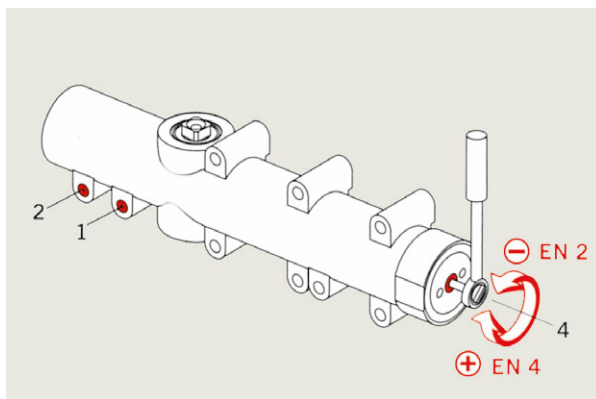

(Voorbeeld: DIN-linkse deur, DIN-rechtse deur spiegelbeeldig)

Deurbladmontage aan scharnierzijde, met pal-vastzetarm

(Voorbeeld: DIN-linkse deur, DIN-rechtse deur spiegelbeeldig)

Kozijdorpelmontage aan dagzijde, met normale arm

(Voorbeeld: DIN-linkse deur, DIN-rechtse deur spiegelbeeldig)

Standaardfuncties en opties

De **sluitsnelheid** van de dormakaba TS 72 is via ventielen in twee van elkaar onafhankelijke gebieden traploos instelbaar.

Tevens kan de **eindslag** via de drangerarm worden ingesteld.

Sluitkrachtinstelling:

Deurbreedte Instelling op grootte

≤ 850	EN 2
≤ 950	EN 3
≤ 1100	EN 4

De sluitkrachtinstelling van de deurdranger aan de desbetreffende deurbreedte geschiedt bij de TS 72 eenvoudig met een inbussleutel.