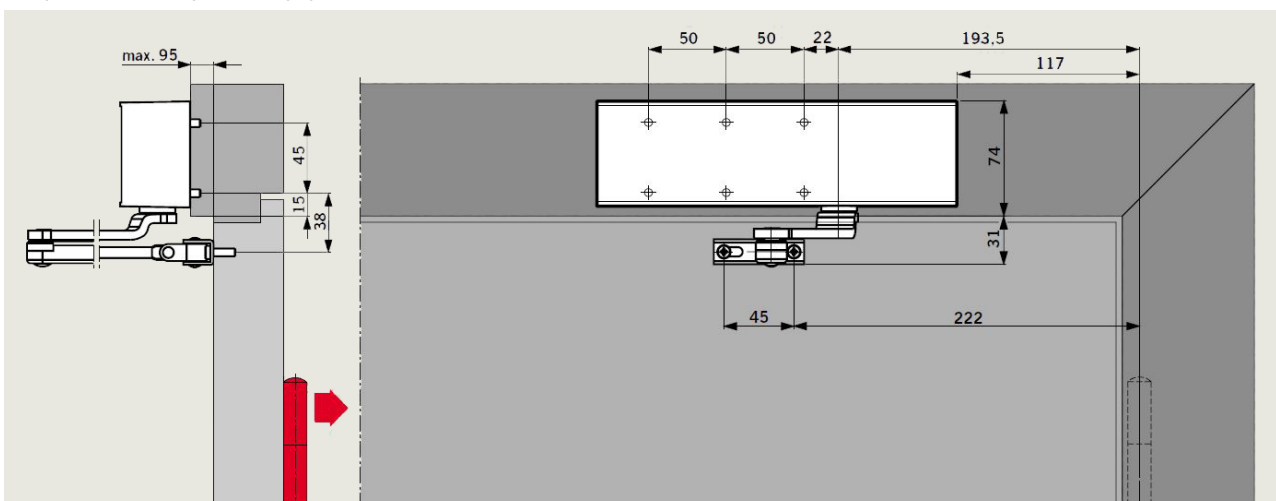

Technische gegevens en eigenschappen		TS 72
Sluitkracht traploos instelbaar	Grootte	EN 2-4
Algemene deuren	$\leq 1.100 \text{ mm}^1$	●
Buitendeuren, naar buiten openend		-
Branddeuren		●
Identieke uitvoering voor DIN-linkse en DIN-rechtse deuren		●
Drangerarm vorm	Standaard Glijarm	● -
Sluitsnelheid d.m.v. 2 ventielen onafhankelijk van elkaar traploos instelbaar	180°-15° 15°-0°	● ●
Eindslag traploos instelbaar (via hoofd- en schroefarm)		●
Openingsdemping		-
Sluitvertraging		-
Vastzetting in open stand		○
Gewicht in kg		1,2
Afmetingen in mm	Lengte Diepte Hoogte	232 45 68
Deurdranger getest en goedgekeurd volgens EN 1154		●
CE markering voor bouwproducten		●

● ja - neen ○ optioneel

¹⁾ I.g.v. plaatsing met de parallel-arm is de maximale sluitkracht ongeveer 20 Nm (voor deuren met een breedte tot 950 mm)

Toepassingen en bevestigingsdetails

Deurbladmontage aan scharnierzijde, met normale arm

(Voorbeeld: DIN-linkse deur, DIN-rechtse deur spiegelbeeldig)

Deurbladmontage aan scharnierzijde, met pal-vastzetarm

(Voorbeeld: DIN-linkse deur, DIN-rechtse deur spiegelbeeldig)

Kozijdorpelmontage aan dagzijde, met normale arm