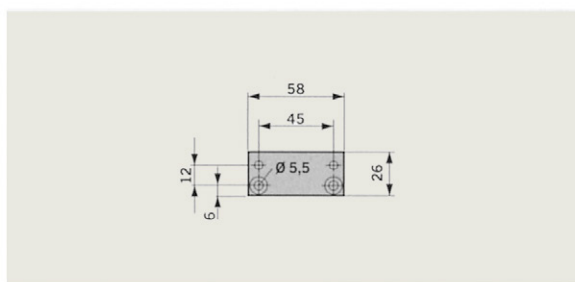

Scharnierplaat

Ter bevestiging van de drangerarm op bijzonder smalle deurkozijnen.