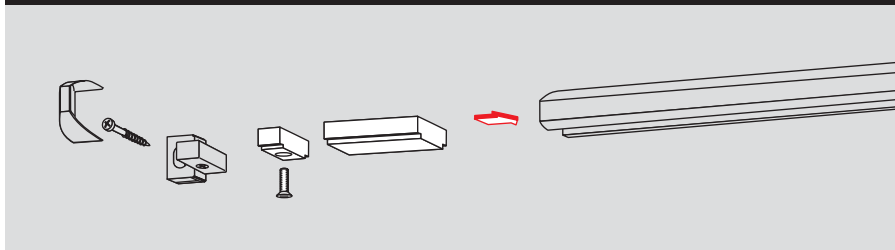

- 1 Traploos instelbare sluitsnelheid in het gebied van 160° – 15°.
- 2 Traploos instelbare sluitsnelheid in het gebied tussen 15° – 0°.

Mechanische vastzetinrichting

De mechanische vastzetinrichting maakt exact vastzetten van deuren zonder terugvering mogelijk tot een openingshoek van ca. 145°.

De vastzetinrichting is geschikt voor zowel DIN-linkse als DIN-rechtse deuren en bestemd voor inbouw in de glijrail.

Niet toegestaan voor brandwerende deuren.

Openingshoekbegrenzer

Openingshoekbegrenzer. Kan desgewenst naderhand in de glijarm worden geschoven. Instelbaar tussen 80° en max. 120°.