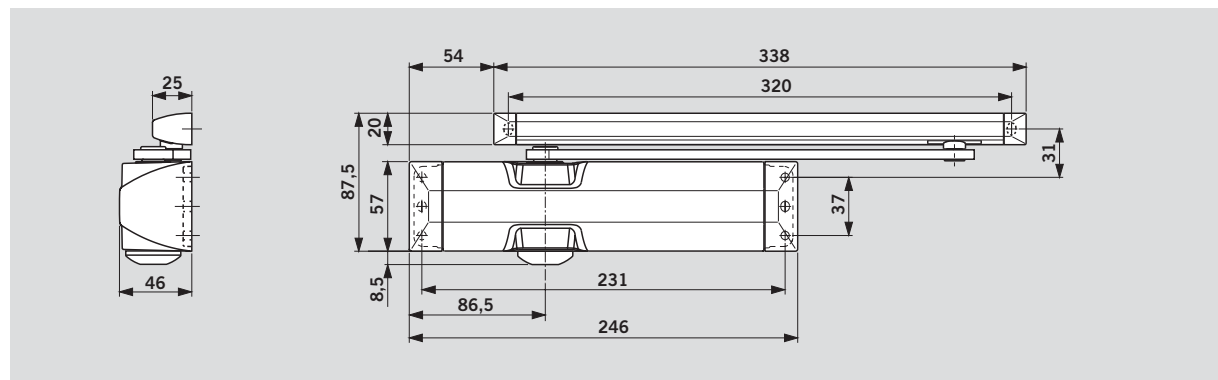

Technische gegevens en eigenschappen		TS 90 Impulse
Sluitkracht	Grootte	EN 3
Algemene deuren¹⁾	≤ 950 mm	●
Buitendeuren, naar buiten openend¹⁾		-
Brand- en rookcompartimenterende deuren		●
Geschikt voor DIN-linkse en DIN-rechtse deuren		●
Drangerarm	Glijarm	●
Sluitsnelheid via twee ventielen onafhankelijk van elkaar traploos instelbaar	160° – 15° 15° – 0°	●
Openingshoekbegrenzing	mechanisch	○
Sluitvertraging		-
Vastzetinrichting		○
Gewicht in kg		1,7
Afmetingen in mm	Lengte	246
	Dikte	46
	Hoogte	57
Deurdranger getest conform EN 1154		●
CE markering voor bouwproducten		●

● ja – neen ○ Optie

¹⁾ Voor bijzonder zware deuren en deuren welke tegen winddruk in moeten sluiten, adviseren wij DORMA TS 93.

De hartvormige nokkenas en de lineaire aandrijving van de DORMA TS 90 Impulse zorgen voor een gemakkelijke deurbediening dankzij het snel afvallend openingsmoment. Zo hebben ook kinderen, ouderen van dagen en gehandicapten geen enkele moeite meer, om deuren te openen.

Gebruiksvriendelijk en tegelijk veilig sluiten dankzij het pas in de eindfase toenemende sluitmoment.

— Opningsmoment
— Sluitmoment