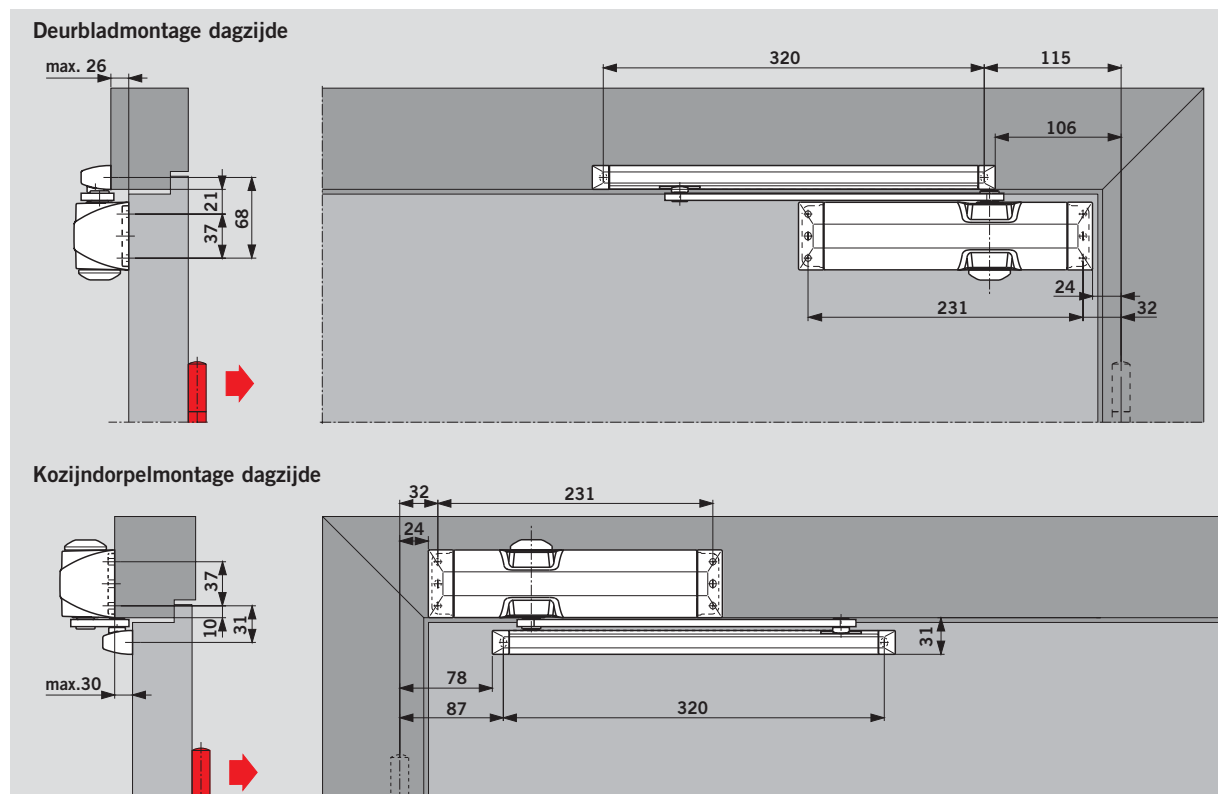

Montage aan de dagzijde (voorbeeld: DIN-linkse deur, DIN-rechtse deur spiegelbeeldig)

Afhankelijk van de bouwkundige situatie is de deuropeningshoek op ca. 95° begrensd.
Geadviseerd wordt, de openingshoekbegrenzer te gebruiken of een deurbuffer te plaatsen.