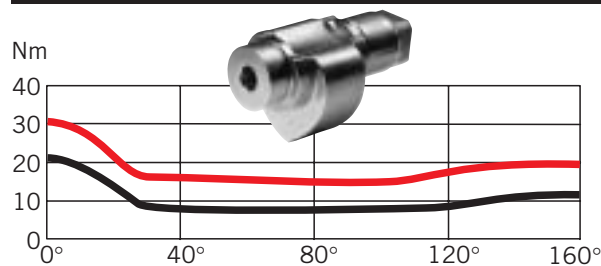

Voor de monteur

- Simpele montage zonder montageplaat.
- Zowel voor DIN-linkse als voor DIN-rechtse deuren geschikt.
- Vier montage mogelijkheden met één dranger.
- Lange levensduur door bewezen DORMA kwaliteit.

Momentverloop

Technische gegevens en eigenschappen		TS 90 Impulse
Sluitkracht	Grootte	EN 3
Algemene deuren ¹⁾	≤ 950 mm	●
Buitendeuren, naar buiten openend ¹⁾		-
Brand- en rookcompartimenterende deuren		●
Geschikt voor DIN-linkse en DIN-rechtse deuren		●
Drangerarm	Glijarm	●
Sluitsnelheid via twee ventielen onafhankelijk van elkaar traploos instelbaar	160° – 15° 15° – 0°	●
Openingshoekbegrenzing	mechanisch	○
Sluitvertraging		-
Vastzetinrichting		○
Gewicht in kg		1,7
Afmetingen in mm	Lengte	246
	Dikte	46
	Hoogte	57
Deurdranger getest conform EN 1154		●
CE markering voor bouwproducten		●