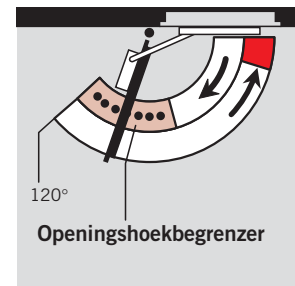

- 1 Traploos instelbare sluitsnelheid in het gebied van 160° – 15°.
- 2 Traploos instelbare sluitsnelheid in het gebied tussen 15° – 0°.

Mechanische vastzetinrichting

De mechanische vastzetinrichting maakt exact vastzetten van deuren zonder terugvering mogelijk tot een openingshoek van ca. 145°.

De vastzetinrichting is geschikt voor zowel DIN-linkse als DIN-rechtse deuren en bestemd voor inbouw in de glijrail.

Niet toegestaan voor brandwerende deuren.

Openingshoekbegrenzer

Openingshoekbegrenzer. Kan desgewenst naderhand in de glijarm worden geschoven. Instelbaar tussen 80° en max. 120°.

Door toepassing van de openingshoekbegrenzer wordt verhinderd, dat een normaal geopende deur tegen de aangrenzende wand stoot.

De openingshoekbegrenzer is geen overbelastingsbeveiliging en dient doorgaans niet ter vervanging van de deurbuffer.