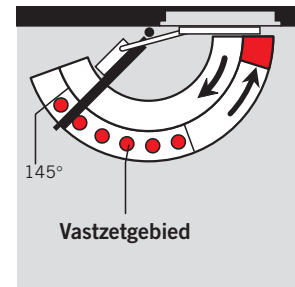

- 1 Traploos instelbare sluitsnelheid in het gebied van 160° – 15°.
- 2 Traploos instelbare sluitsnelheid in het gebied tussen 15° – 0°.

Mechanische vastzetinrichting

De mechanische vastzetinrichting maakt exact vastzetten van deuren zonder terugvering mogelijk tot een openingshoek van ca. 145°.

De vastzetinrichting is geschikt voor zowel DIN-linkse als DIN-rechtse deuren en bestemd voor inbouw in de glijrail.

Niet toegestaan voor brandwerende deuren.

Openingshoekbegrenzer

Openingshoekbegrenzer. Kan desgewenst naderhand in de glijarm worden geschoven. Instelbaar tussen 80° en max. 120°.