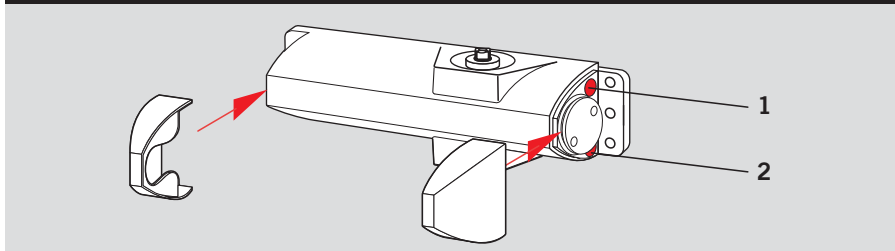

Seriematige en optionele functies

De **sluitsnelheid** van de DORMA TS 90 Impulse is via ventielen in twee van elkaar onafhankelijke gebieden traploos instelbaar.

De **sluitkracht** is bij de DORMA TS 90 Impulse vast op de grootte EN 3 ingesteld.