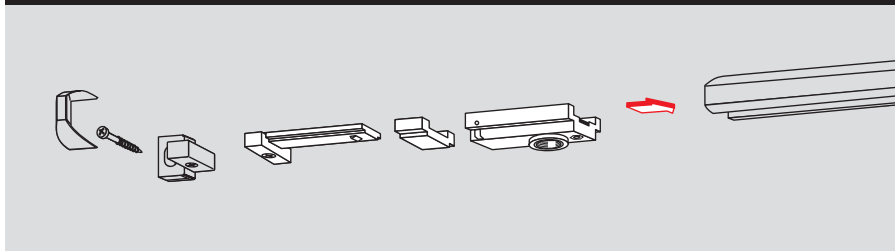

Seriematige en optionele functies

De **sluitsnelheid** van de DORMA TS 90 Impulse is via ventielen in twee van elkaar onafhankelijke gebieden traploos instelbaar.

De **sluitkracht** is bij de DORMA TS 90 Impulse vast op de grootte EN 3 ingesteld.

- 1 Traploos instelbare sluitsnelheid in het gebied van 160° – 15°.
- 2 Traploos instelbare sluitsnelheid in het gebied tussen 15° – 0°.

Mechanische vastzetinrichting

De mechanische vastzetinrichting maakt exact vastzetten van deuren zonder terugvering mogelijk tot een openingshoek van ca. 145°.

De vastzetinrichting is geschikt voor zowel DIN-linkse als DIN-rechtse deuren en bestemd voor inbouw in de glijrail.

Niet toegestaan voor brandwerende deuren.

Openingshoekbegrenzer

Openingshoekbegrenzer. Kan desgewenst naderhand in de glijarm worden geschoven. Instelbaar tussen 80° en max. 120°.