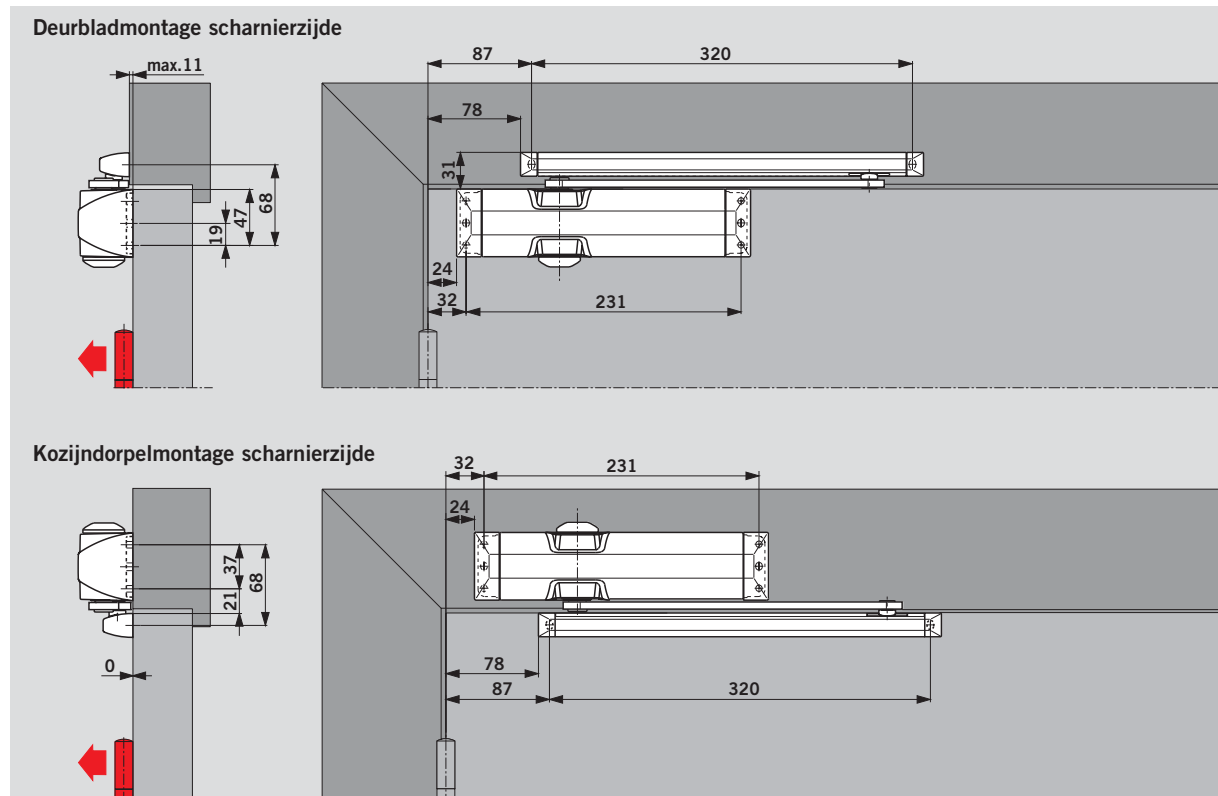

Montage aan de scharnierzijde (voorbeeld: DIN-linkse deur, DIN-rechtse deur spiegelbeeldig)

Sluitwerking vanaf ca. 160°. Geadviseerd wordt, de openingshoekbegrenzer te gebruiken of een deurbuffer te plaatsen.
Bij brand- en rookcompartimenterende deuren altijd een deurbuffer installeren.