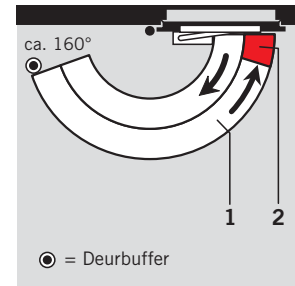

Seriematige en optionele functies

De **sluitsnelheid** van de DORMA TS 90 Impulse is via ventielen in twee van elkaar onafhankelijke gebieden traploos instelbaar.

De **sluitkracht** is bij de DORMA TS 90 Impulse vast op de grootte EN 3 ingesteld.

- 1 Traploos instelbare sluitsnelheid in het gebied van 160° – 15°.
- 2 Traploos instelbare sluitsnelheid in het gebied tussen 15° – 0°.

Mechanische vastzetinrichting

De mechanische vastzetinrichting maakt exact vastzetten van deuren zonder terugvering mogelijk tot een openingshoek van ca. 145°.