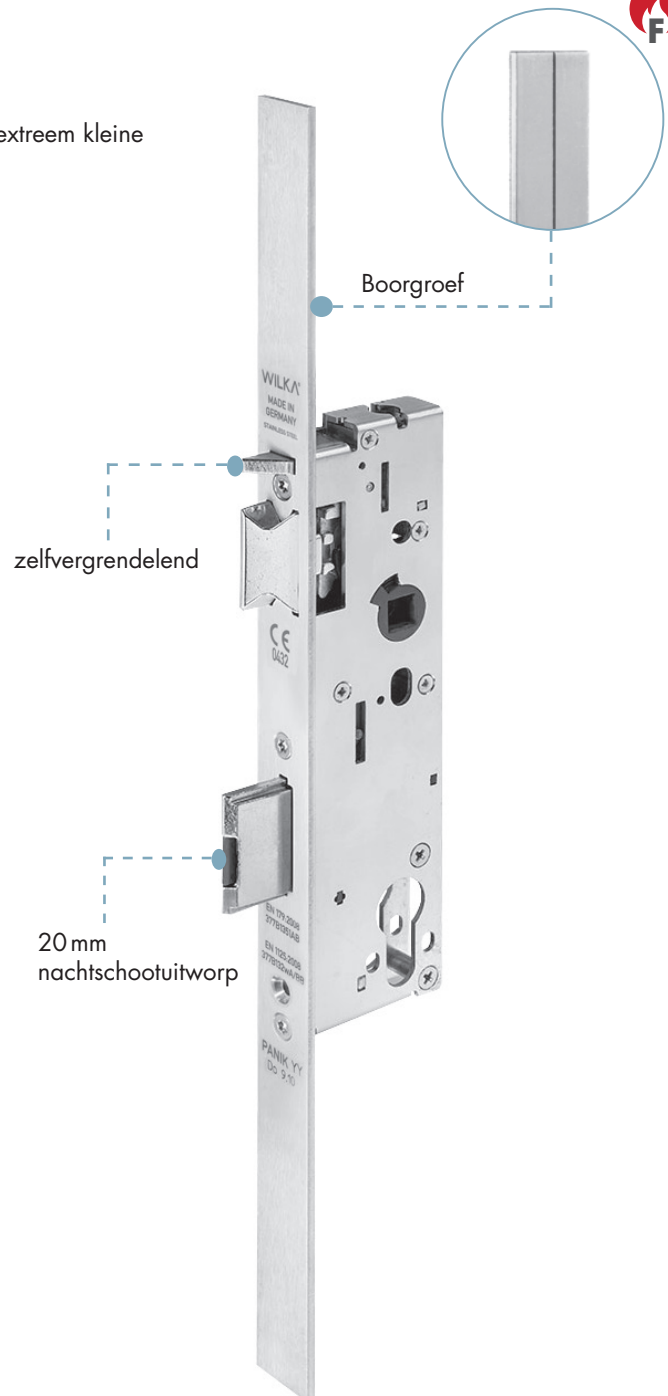

Anti-paniek insteekslot serie 7000

Zelfvergrendelend anti-paniek insteekslot van de serie 7000 voor 1-vleugelige profieldeuren, met speciale voorplaat voor renovatie- en reparatiewerkzaamheden. De voorplaat heeft een speciale lengte van 380mm en een comfortabele boorgroef aan de voorplaatachterzijde voor individuele aanpassing aan de schroefgaten. Geschikt voor toepassing in deuren voor inbraakwerende componenten conform DIN EN 1627-1630 en bij specificaties conform VOB deel C. Toegelaten voor vluchtdeuren conform EN 179 en EN 1125. Op brandwerendheid gekeurd conform EN 1634-1 en DIN 4102-18. Bijpassende sluitplaten zijn afzonderlijk leverbaar.

- WILKA-modulesysteem
- Universeel toepasbaar, daardoor tijd- en kostenbesparing
- Leverbaar in de functies B, C, E
- Alternatief voor tal van producten van andere fabrikanten door extreem kleine slotkastmaat
- Geen schroefgaten, daardoor individueel toepasbaar
- Boorgroef aan de voorplaatachterzijde

Speciale uitvoeringen

- Dag- en nachtschoot 3mm of 5mm voorstaand
- Tuimelaarbewaking incl. 8m kabel
- Nachtschootbewaking incl. 10 m kabel
- Gestuurde dagschootvastzetter (functie E)
- Geschikt voor Zwitserse rondcilinders (RC 22)

Art.-Nr.	Doornmaten	Vlakte voorplaat	U-voorplaat	Sluitplaten
Serie 7000	30 – 45 mm	22/24 mm	22/24 mm	Pagina 16,17

Toegelaten beslagtypen vindt u in de certificaten EN 179 en EN 1125 op www.wilka.de