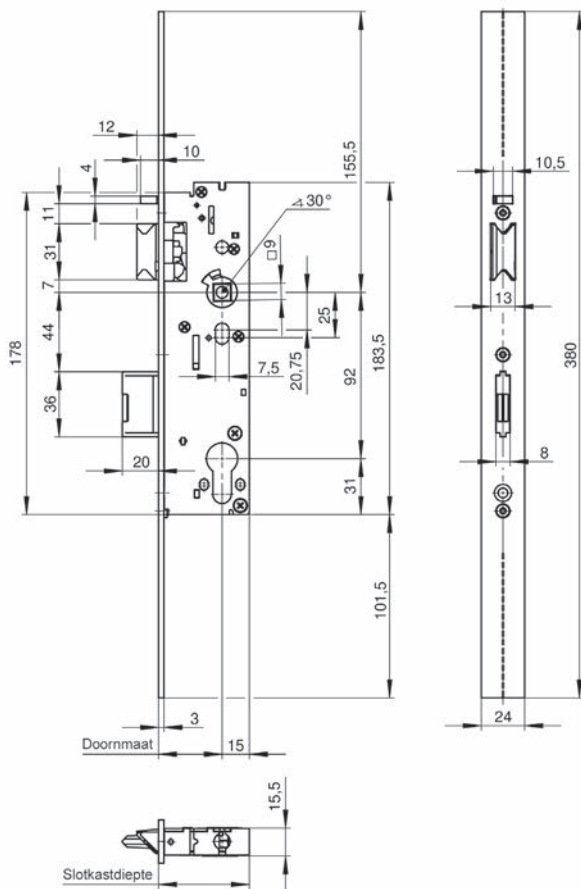

Anti-paniek insteekslot serie 7000

Zelfvergrendelend anti-paniek insteekslot van de serie 7000 voor 1-vleugelige profieldeuren, met speciale voorplaat voor renovatie- en reparatiewerkzaamheden. De voorplaat heeft een speciale lengte van 380mm en een comfortabele boorgroef aan de voorplaatachterzijde voor individuele aanpassing aan de schroefgaten. Geschikt voor toepassing in deuren voor inbraakwerende componenten conform DIN EN 1627-1630 en bij specificaties conform VOB deel C. Toegelaten voor vluchtdeuren conform EN 179 en EN 1125. Op brandwerendheid gekeurd conform EN 1634-1 en DIN 4102-18. Bijpassende sluitplaten zijn afzonderlijk leverbaar.

- WILKA-modulesysteem
- Universeel toepasbaar, daardoor tijd- en kostenbesparing
- Leverbaar in de functies B, C, E
- Alternatief voor tal van producten van andere fabrikanten door extreem kleine slotkastmaat
- Geen schroefgaten, daardoor individueel toepasbaar
- Boorgroef aan de voorplaatachterzijde

Art.-Nr.	Doornmaten	Vlakte voorplaat	U-voorplaat	Sluitplaten
Serie 7000	30 – 45 mm	22/24 mm	22/24 mm	Pagina 16,17

Toegelaten beslagtypen vindt u in de certificaten EN 179 en EN 1125 op www.wilka.de