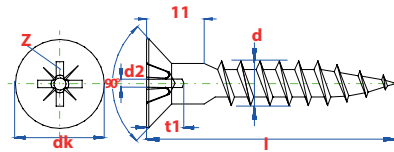

## PGWVDG

**Chipboard screw with hole, pozidriv**

with partial thread, hardened and waxed

**Spaanderplaatschroef met kopboring, pozidriv**

met gedeeltelijke draad, gehard en gewaxt

**Vis à panneaux tête fraisée avec perçage, empreinte pozi**

avec filet partiel, trempée et lubrifiée

**Spanplattenschraube mit Kopflochbohrung, Pozidriv Antrieb**

mit Teilgewinde, gehärtet und gleitbeschichtet

DoP: MWVDG001

Ø [mm]

l [mm]

Art. Nr.

EAN code

PZ

dk [mm]